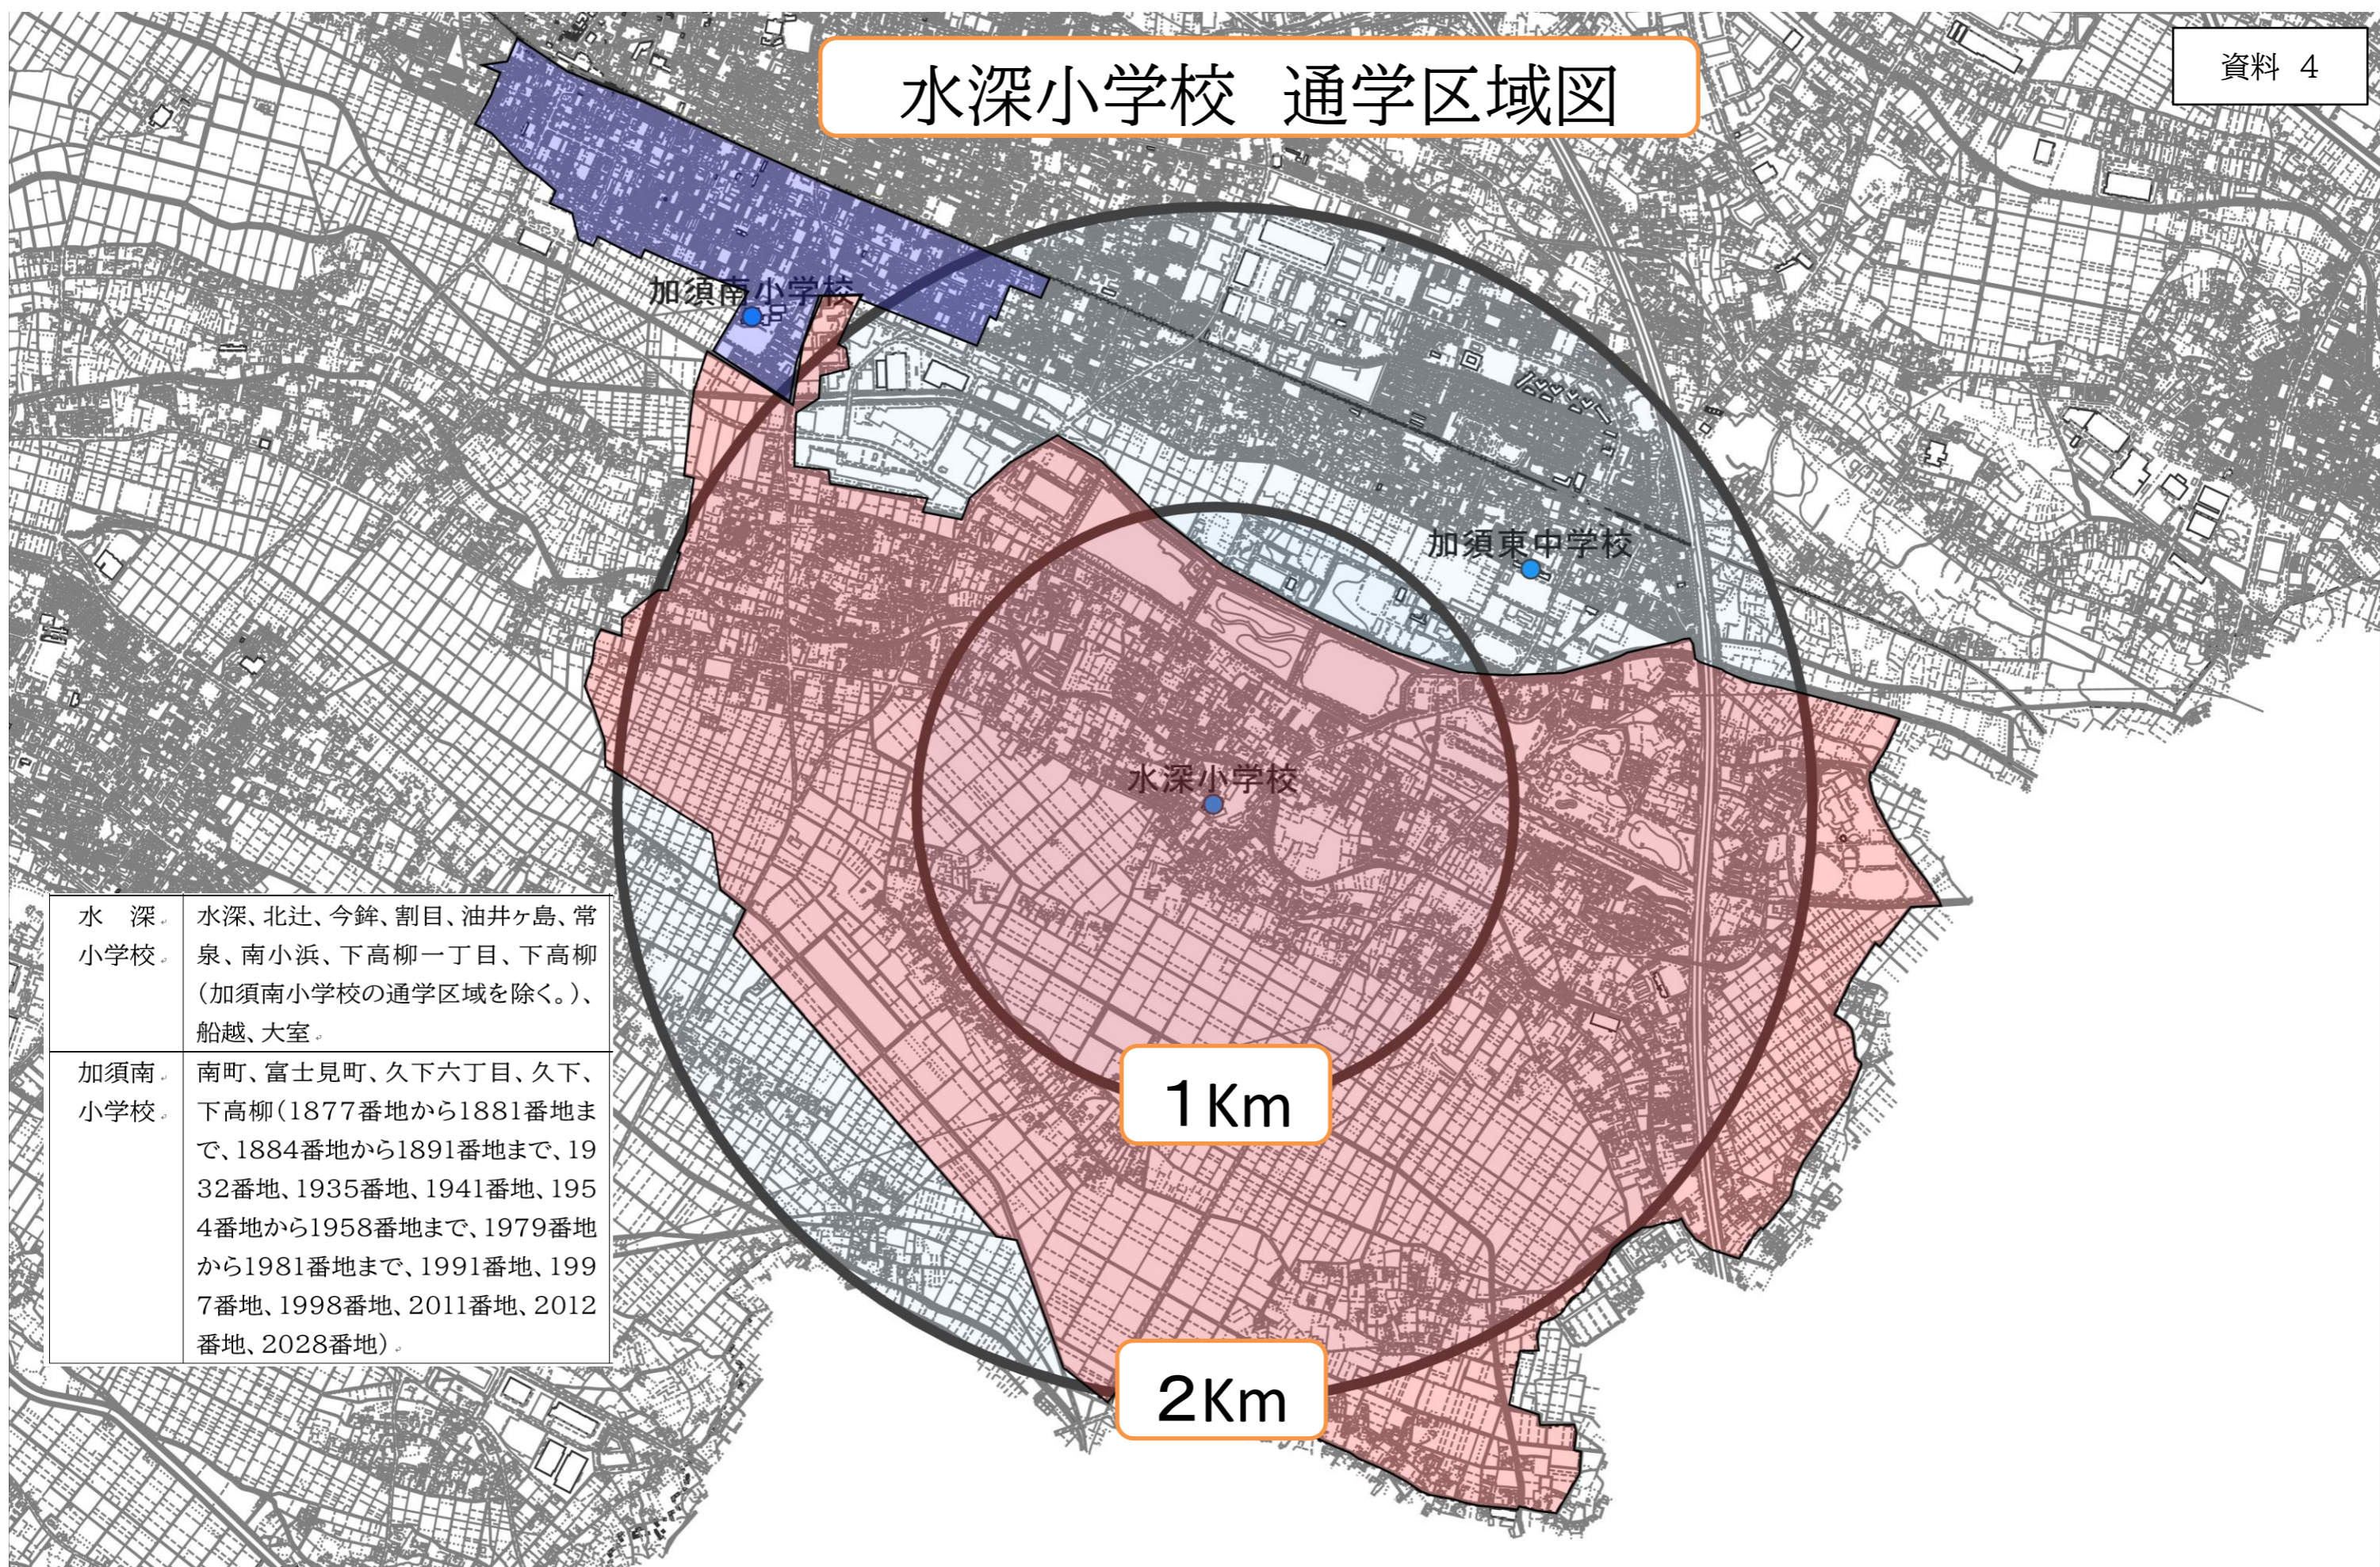

水深小学校 通学区域図

水深小学校	水深、北辻、今鉢、割目、油井ヶ島、常泉、南小浜、下高柳一丁目、下高柳（加須南小学校の通学区域を除く。）、船越、大室。
加須南小学校	南町、富士見町、久下六丁目、久下、下高柳（1877番地から1881番地まで、1884番地から1891番地まで、1932番地、1935番地、1941番地、1954番地から1958番地まで、1979番地から1981番地まで、1991番地、1997番地、1998番地、2011番地、2012番地、2028番地）。

1Km

2Km

縮尺 1 : 20000