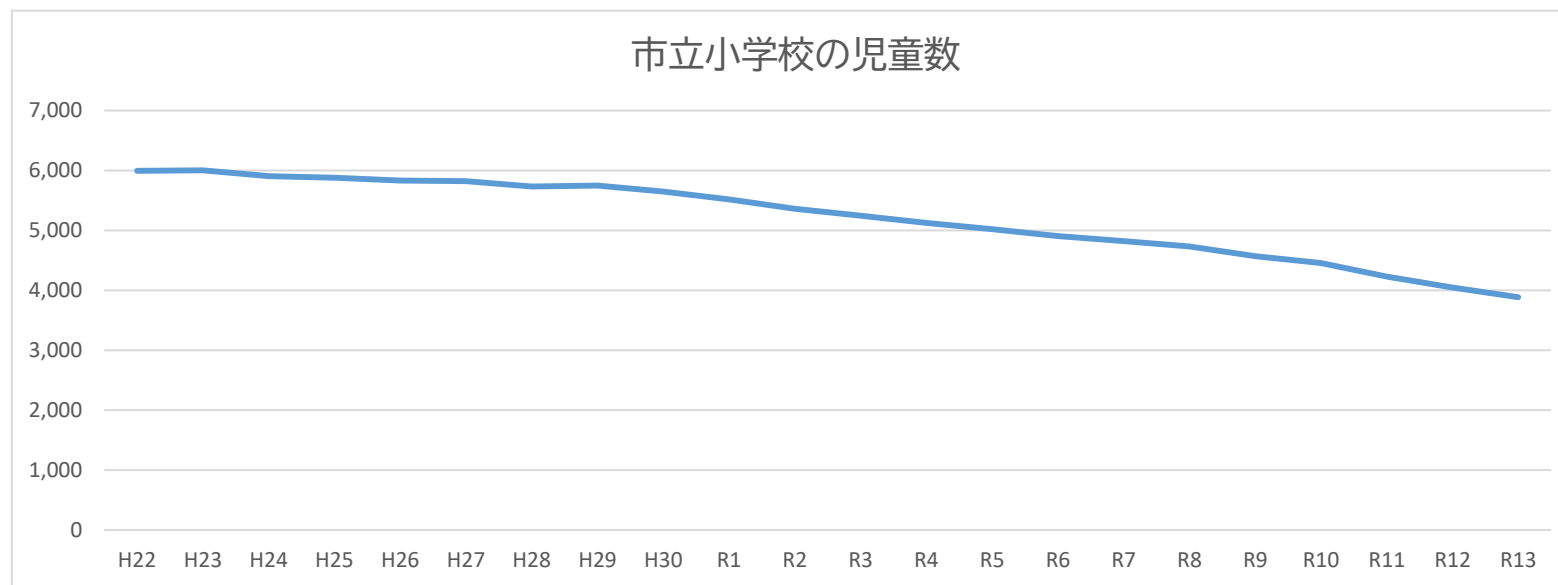

■ 加須市立小学校における児童数の推移

【実績】

(各年5月1日現在、単位:人)

	H22	H23	H24	H25	H26	H27	H28	H29	H30	R1	R2	R3	R4	R5	R6	R7
全小学校	5,994	6,002	5,907	5,881	5,831	5,820	5,731	5,750	5,650	5,516	5,362	5,243	5,127	5,020	4,906	4,820

【推計】

(単位:人)

	R8	R9	R10	R11	R12	R13
全小学校	4,732	4,572	4,454	4,230	4,044	3,885

← 実績 → 推計 →