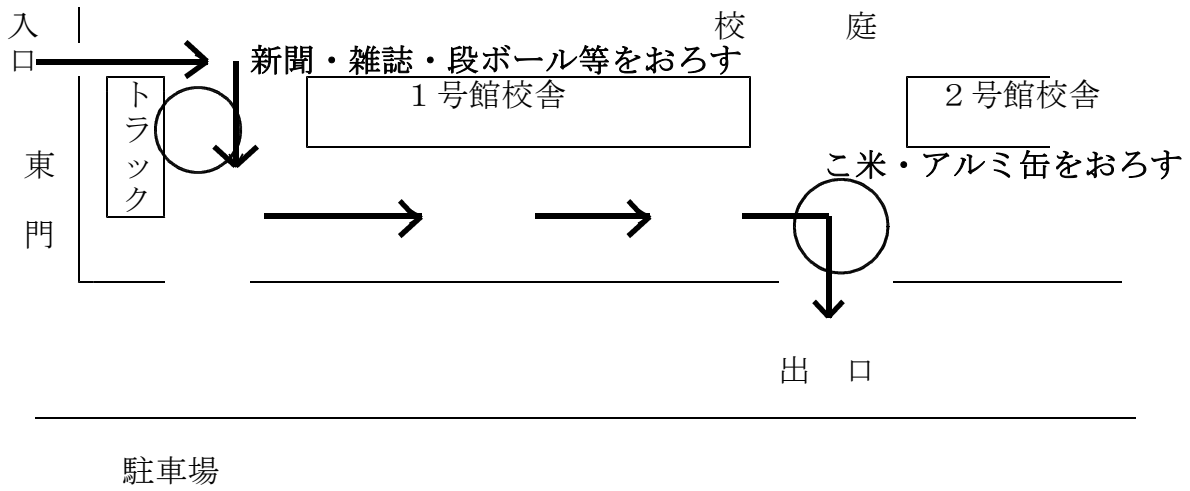

◆お車の移動について◆

- ※加須東中学校の東門から進入してください。
- ※校内は一方通行になります。誘導係の指示に従ってください。
- ※校内は徐行しながら進んでください。