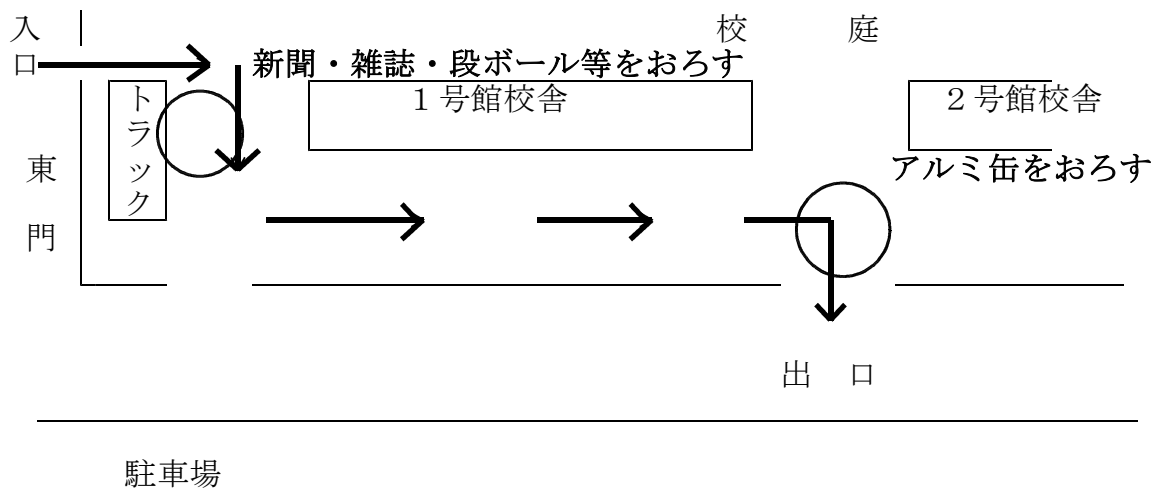

◆お車の移動について◆

- ※加須東中学校の東門から進入してください。
- ※校内は一方通行になります。誘導係の指示に従ってください。
- ※校内は徐行しながら進んでください。