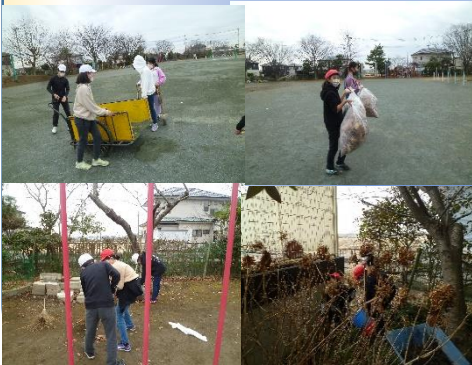

卒業に向けて（6年生）

1月26日（火）に奉仕作業を行ってくれました。お世話になった学校をきれいにしたいと校庭整備、側溝の掘り起こしなど意欲的に活動していました。6年生のおかげで学校の隅々まできれいになりました。6年生ありがとうございました。