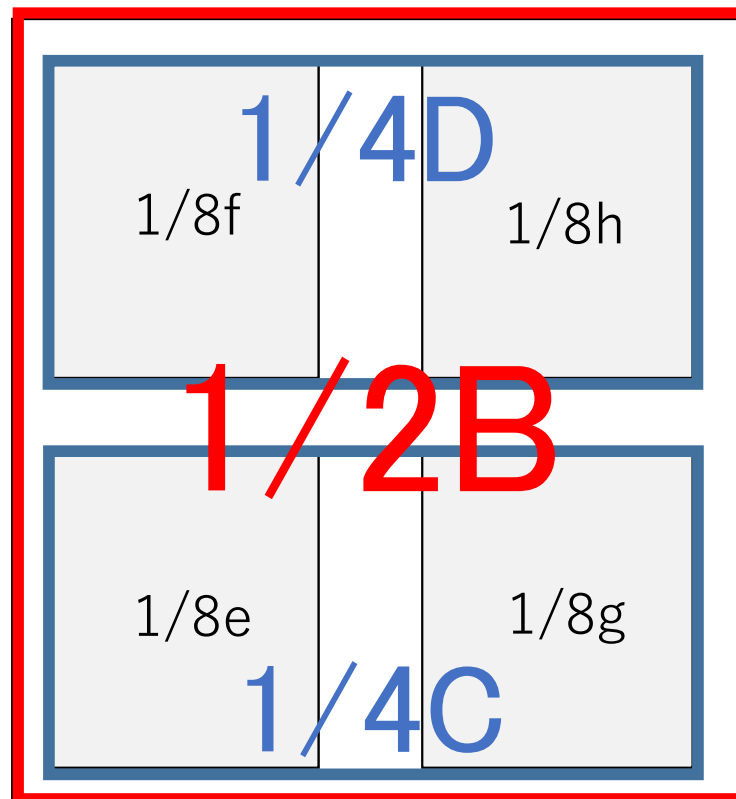

加須市民体育館 アリーナ

器具庫	ステージ	器具庫
-----	------	-----

D壁 (H2)
C壁 (H1)
B壁 (G2)
A壁 (G1)
ボルダー 壁

クライミングウォール

入口