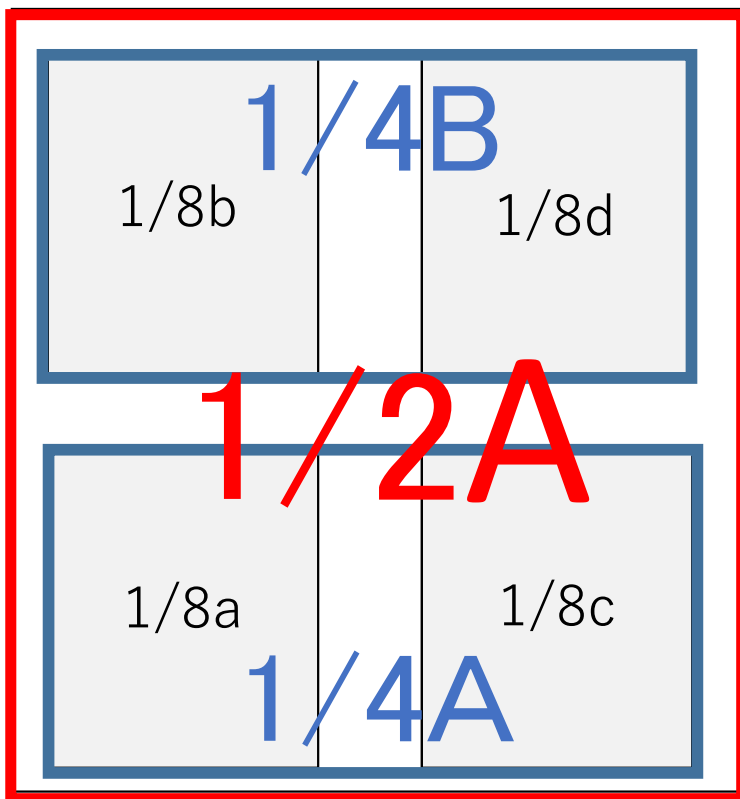

加須市民体育館 アリーナ

器具庫	ステージ	器具庫
-----	------	-----

D壁 (H2)
C壁 (H1)
B壁 (G2)
A壁 (G1)
ボルダー 壁

クライミングウォール

入口