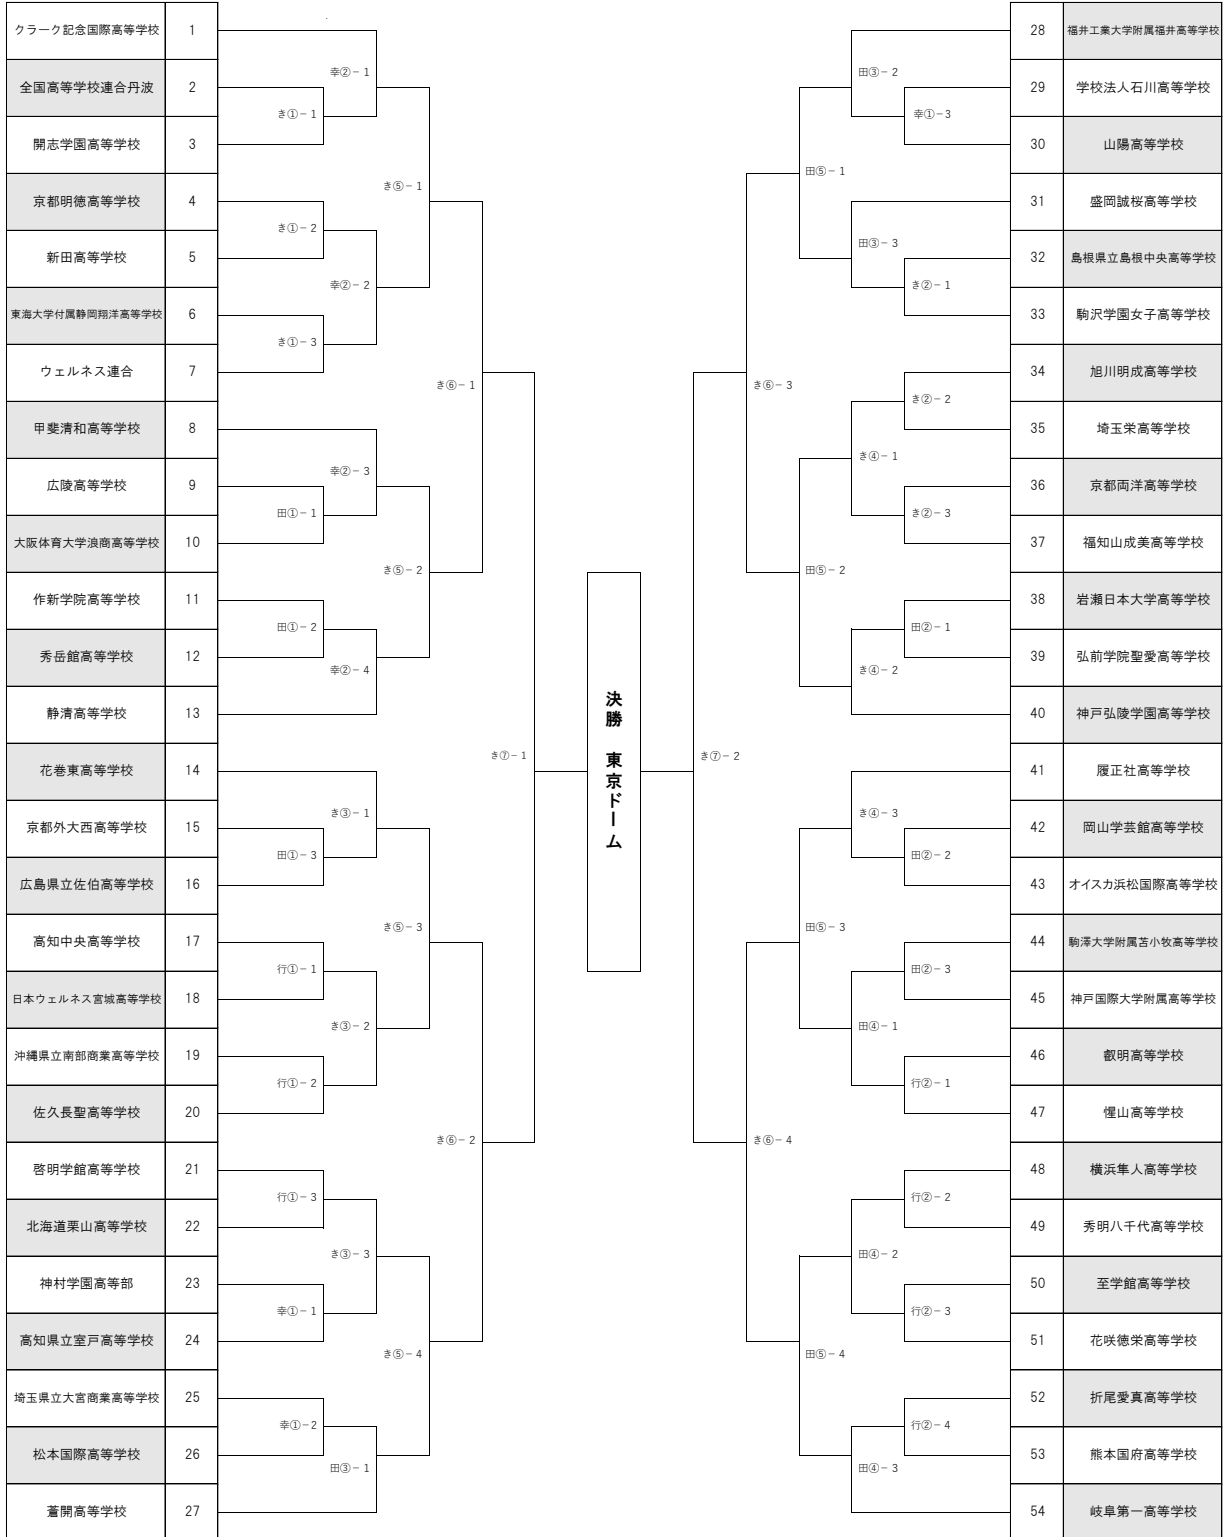

第25回記念 全国高等学校女子硬式野球選抜大会

期日 令和6年3月21日(木)～令和6年3月31日(日) 決勝戦4月7日(日)
 (予備日 3月26日(火) 3月29日(金)・3月30日(土)・3月31日(日))

3月21日 22日23日 25日 27日 28日 4月7日 28日 27日 25日 23日24日 3月21日22日

※き…加須きずなスタジアム、田…田ヶ谷サンスポーツランド野球場、
 行…行田総合公園野球場、幸…幸手市総合運動公園野球場
 ex)き①-1…加須きずなスタジアム、1日目、1試合目