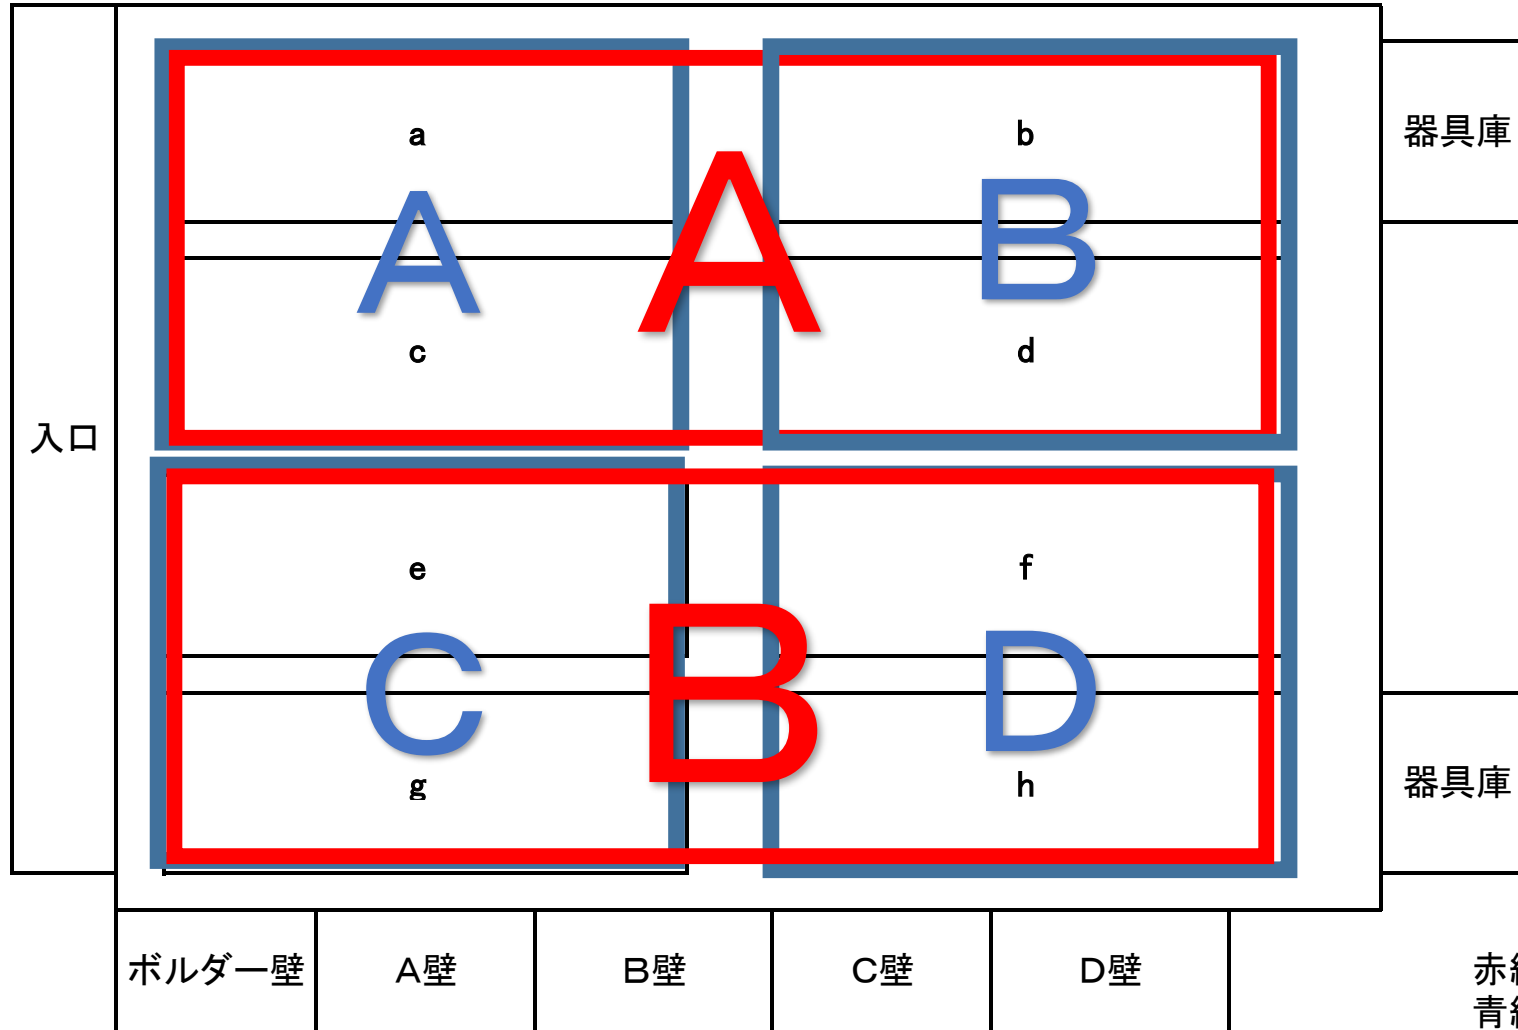

加須市民体育館アリーナ

クライミングウォール

赤線・・・2分の1面
青線・・・4分の1面
小文字・・・8分の1面