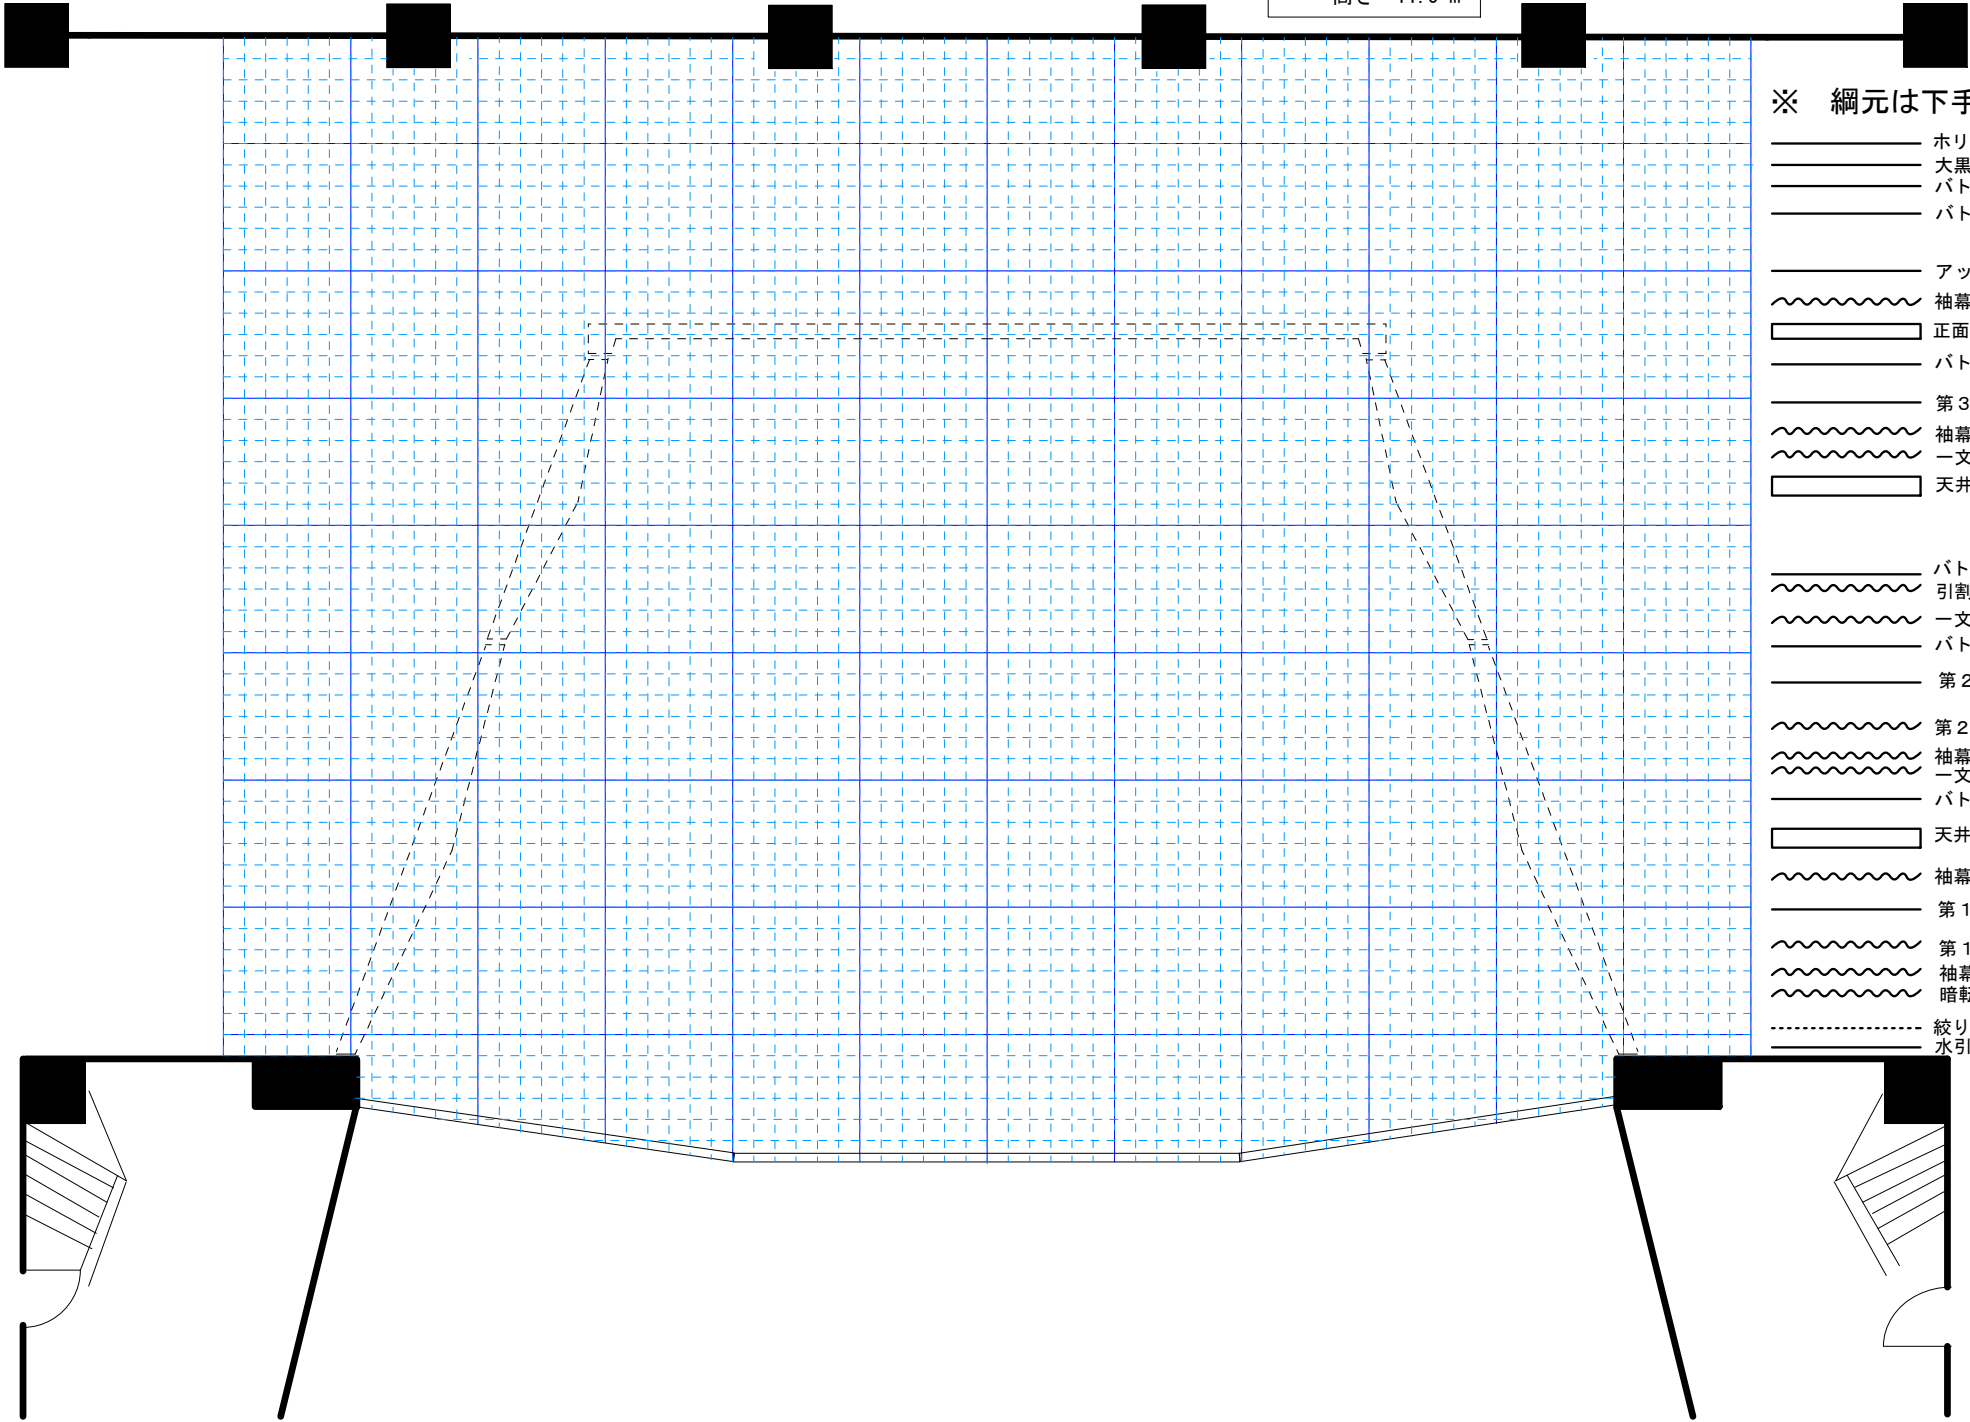

# 大ホール 舞台平面図

舞台開口 18.0 m  
 奥行 14.7 m  
 高さ 11.5 m

※ 網元は下手になります。

- ホリゾン幕
- 大黒幕
- バトン6
- バトン5
  
- アッパーホリゾン
- ~~~~~ 袖幕5
- 正面反射板
- バトン4
- 第3サスペンションライト
- ~~~~~ 袖幕4
- ~~~~~ 一文字幕4
- 天井反射板2
  
- バトン3
- ~~~~~ 引割幕
- ~~~~~ 一文字幕3
- バトン2
- 第2サスペンションライト
- ~~~~~ 第2ボーダーライト
- ~~~~~ 袖幕3
- ~~~~~ 一文字幕2
- バトン1
- 天井反射板1
- ~~~~~ 袖幕2
- 第1サスペンションライト
- ~~~~~ 第1ボーダーライト
- ~~~~~ 袖幕1
- ~~~~~ 暗転幕
- 絞り緞帳
- 水引幕