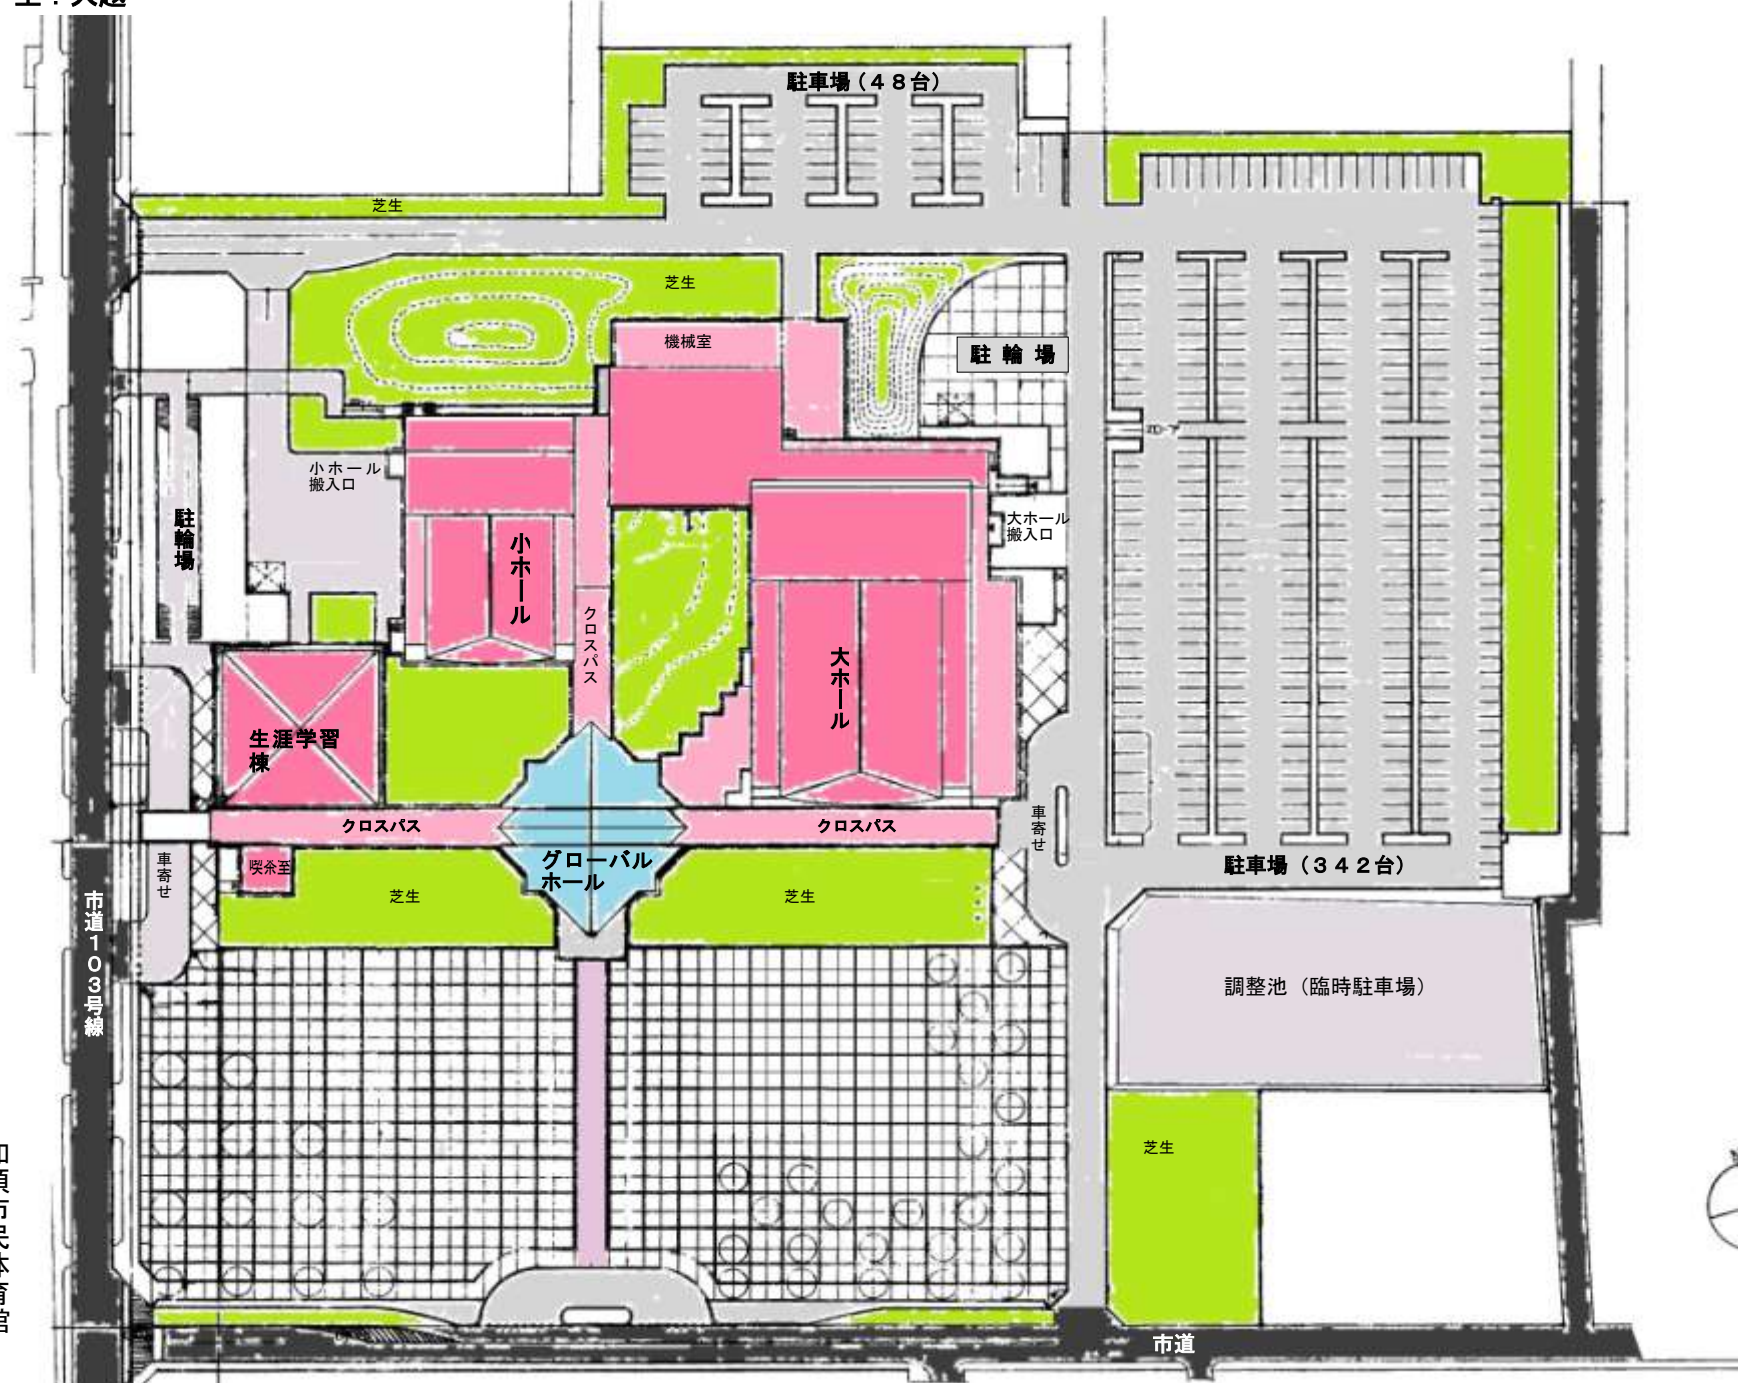

加須文化・学習センター(パストラルかぞ)全体図

至：大越

加須市民体育館

至：加須駅

加須郵便局