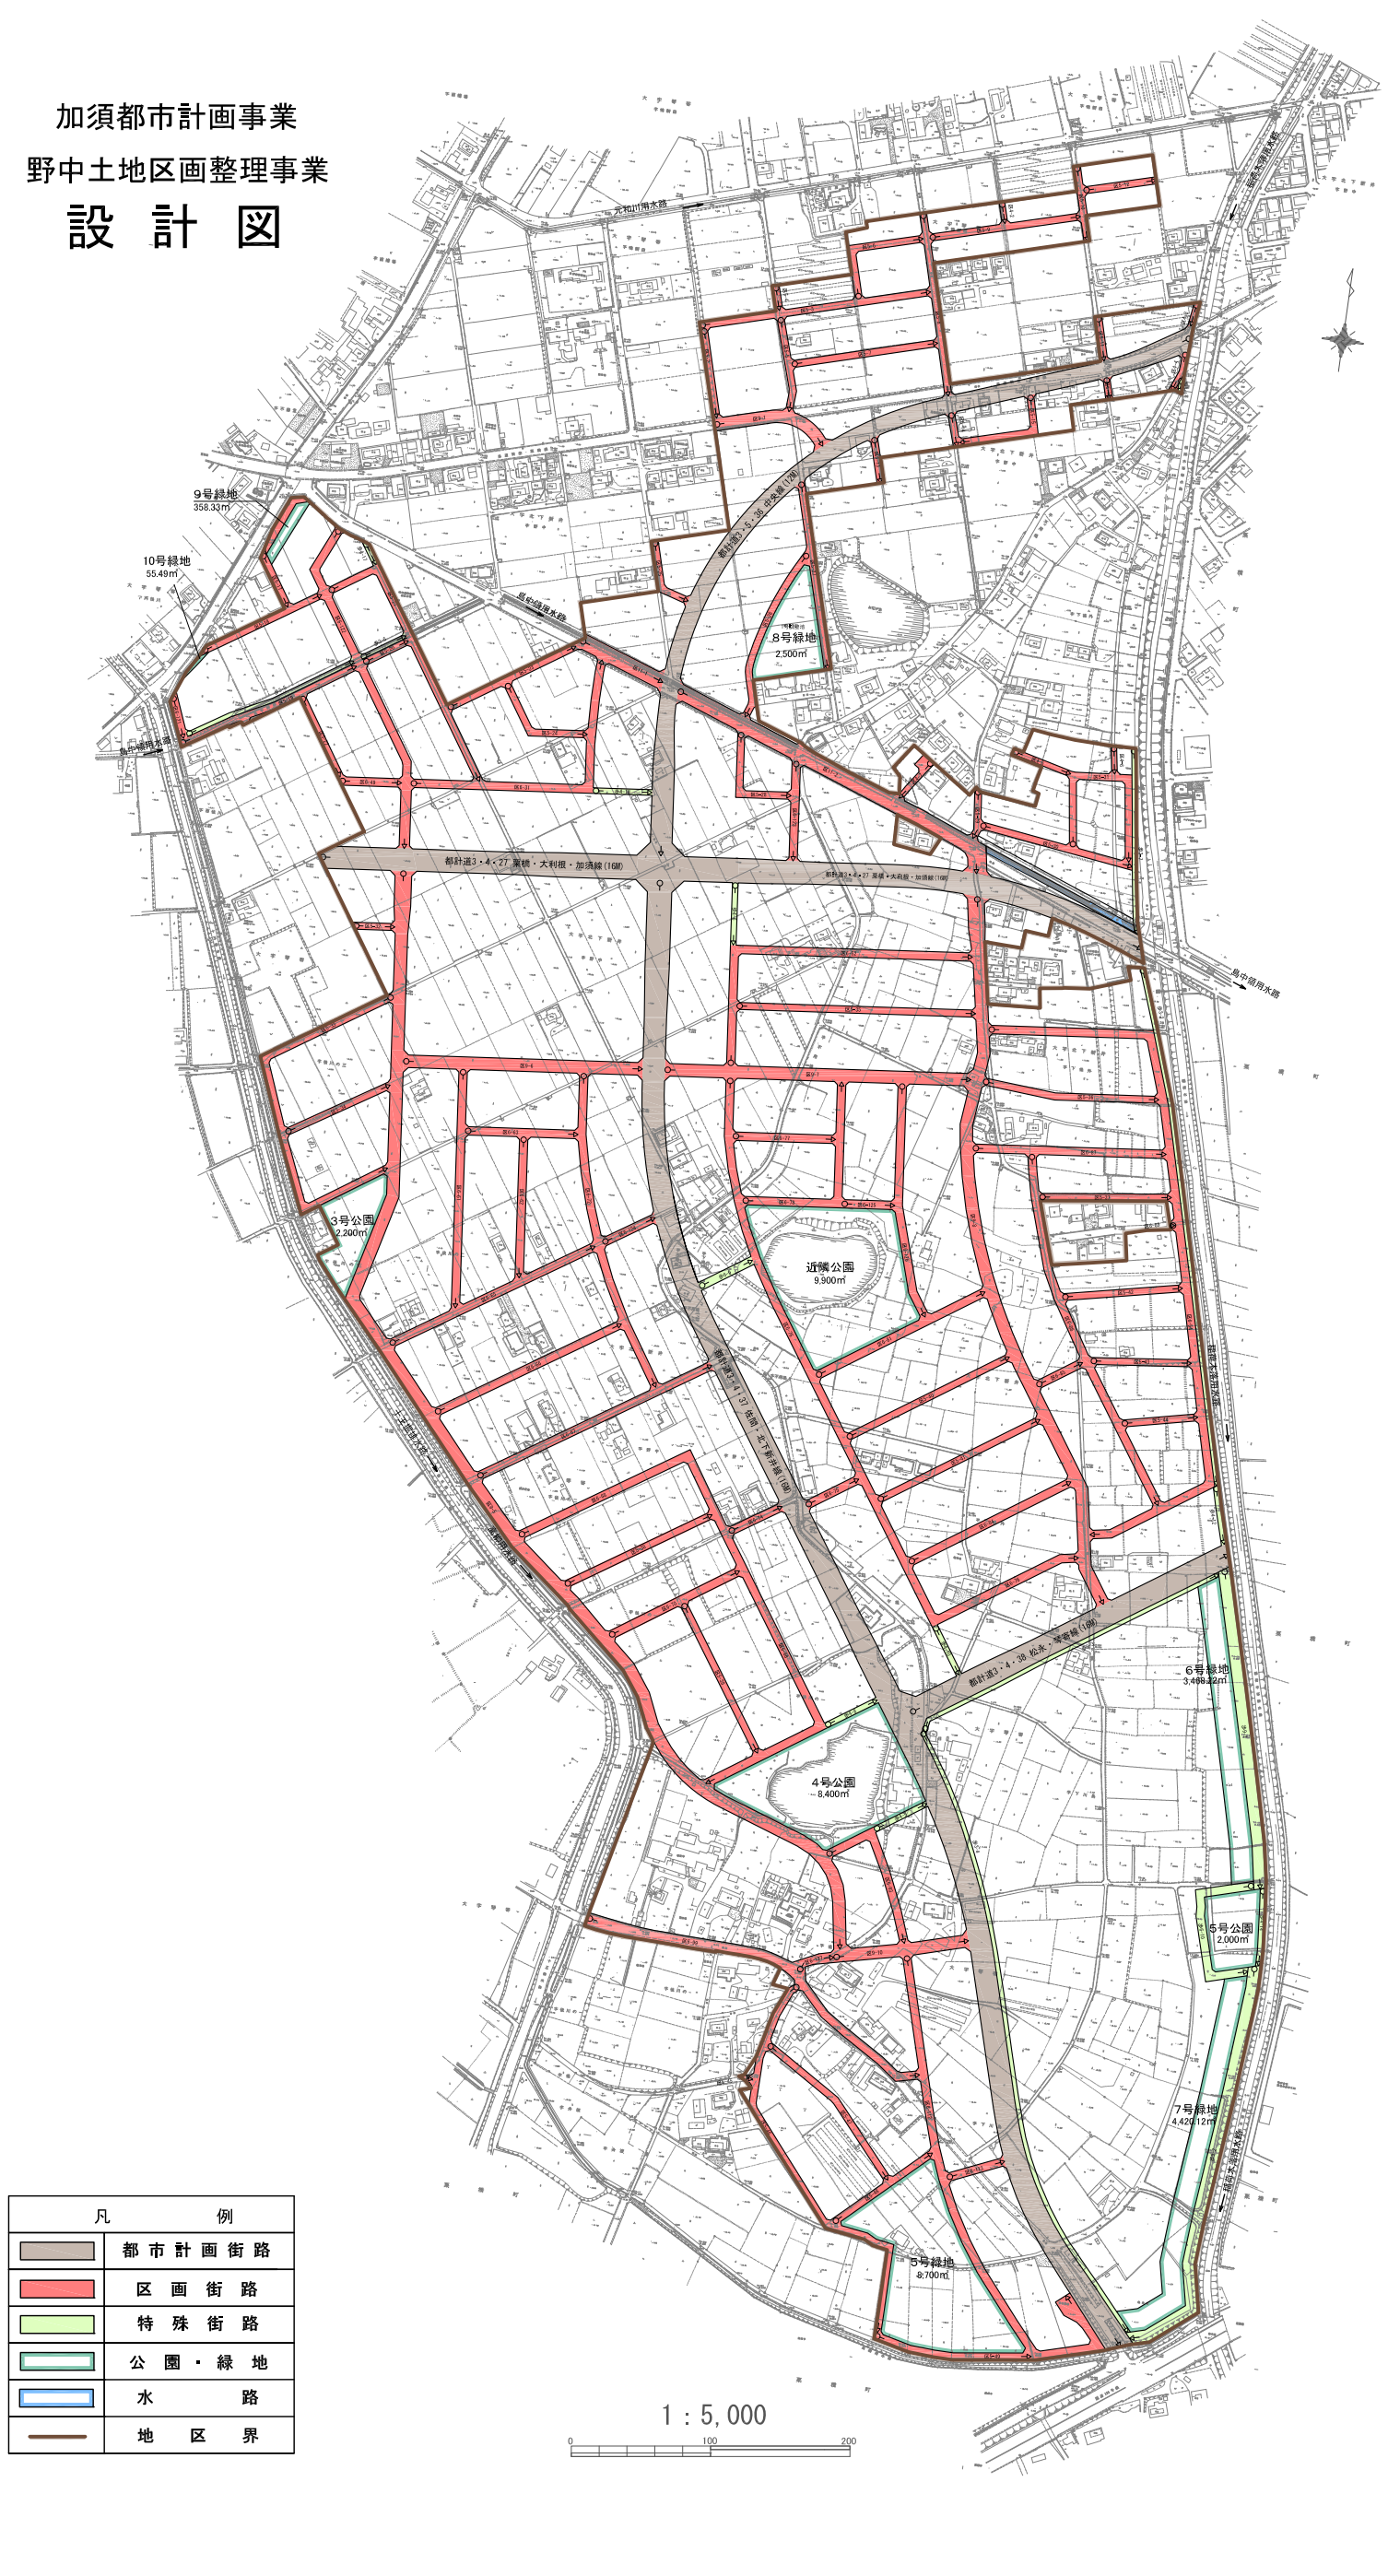

加須都市計画事業
野中土地区画整理事業
設計図

凡 例	
	都市計画街路
	区画街路
	特殊街路
	公園・緑地
	水路
	地区界

1 : 5,000