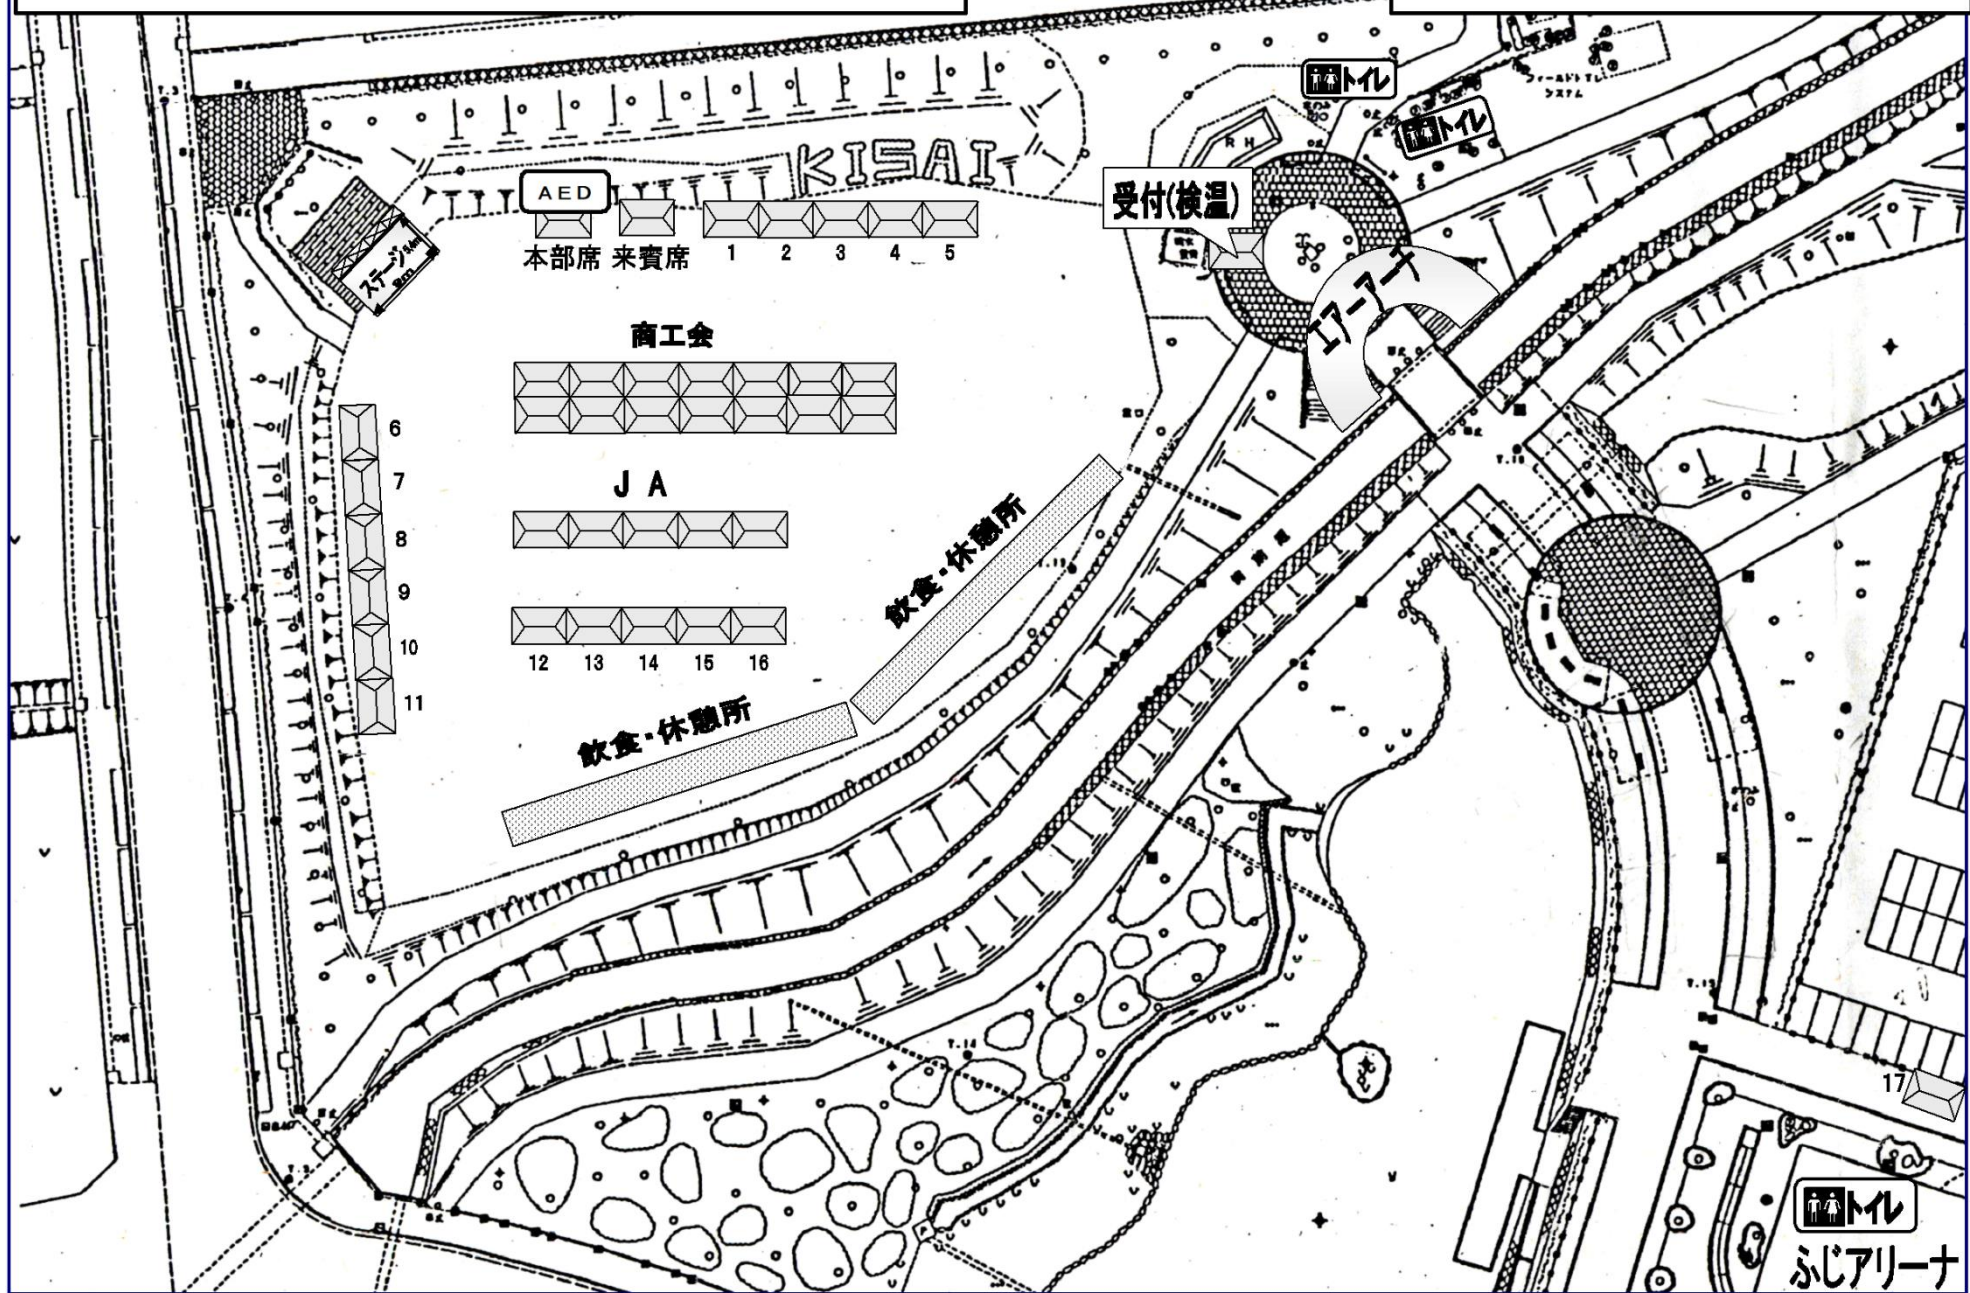

「騎西銀杏祭 2022」会場図

熱気球搭乗体験（多目的広場）

商工会ブース配置図

ポップコーン (青年部)	チャリティバザー (商工会)	若お好み焼	(有)わたや食品	ファミリー マート角屋	(株)釜屋	(株)タケウチ
うどん・みそ田楽 (女性部)	物産騎彩	税金クイズ (法人会)	川すしの 屋	R r n	(株)丸武	親と子の工作広場 (建設組合)

JAブース配置図

赤飯	女性部	野菜	梨 園芸組合	花卉組合
----	-----	----	-----------	------