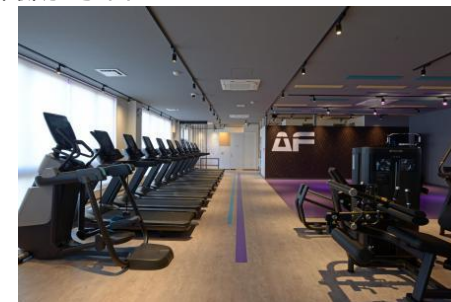

# コバトンALK00マイレージ周知協力店 市内スポーツジム一覧

スポーツジム Darwin  
志多見1384 加須フットサルパーク

カーブス かぞメイン  
中央1丁目1-15  
東武ストアかぞメイン 3F

FINE LAB FIT 加須店  
三俣1丁目17-4

エニタイムフィットネス加須諏訪店  
諏訪2丁目6-27

騎西総合体育館 (ふじアリーナ)  
外川355

スマートフィット100加須店  
北小浜151