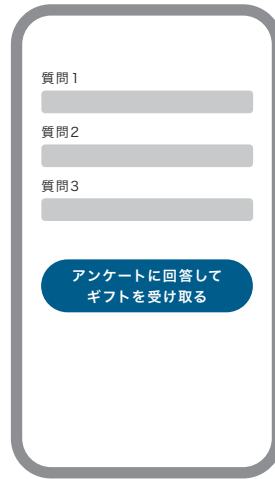

ギフトの受け取り方法

1

二次元コードを読み取る

二次元コードをスマホで読み取ります。

2

IDとPWを入力後アンケートボタンへ

画面に表示されている注意文言をご確認ください。

3

アンケートに回答する

アンケートに回答するとギフトが付与されます。

※受取期限がございます。

4

ギフトを選択して交換する

ポイント内で交換したい商品をお選びください。

※交換期限がございます。

5