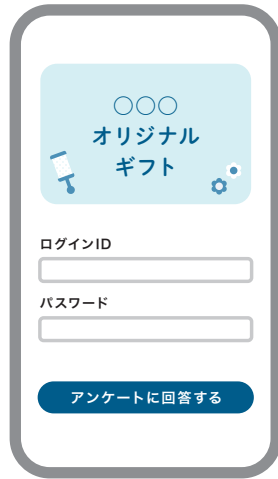

ギフトの受け取り方法

1

二次元コードを読み取る

二次元コードをスマホで読み取ります。

2

IDとPWを入力後アンケートボタンへ

画面に表示されている注意文言をご確認ください。

3

アンケートに回答する

アンケートに回答するとギフトが付与されます。

※受取期限がございます。

4

ギフトを選択して交換する

ポイント内で交換したい商品をお選びください。

※交換期限がございます。

5