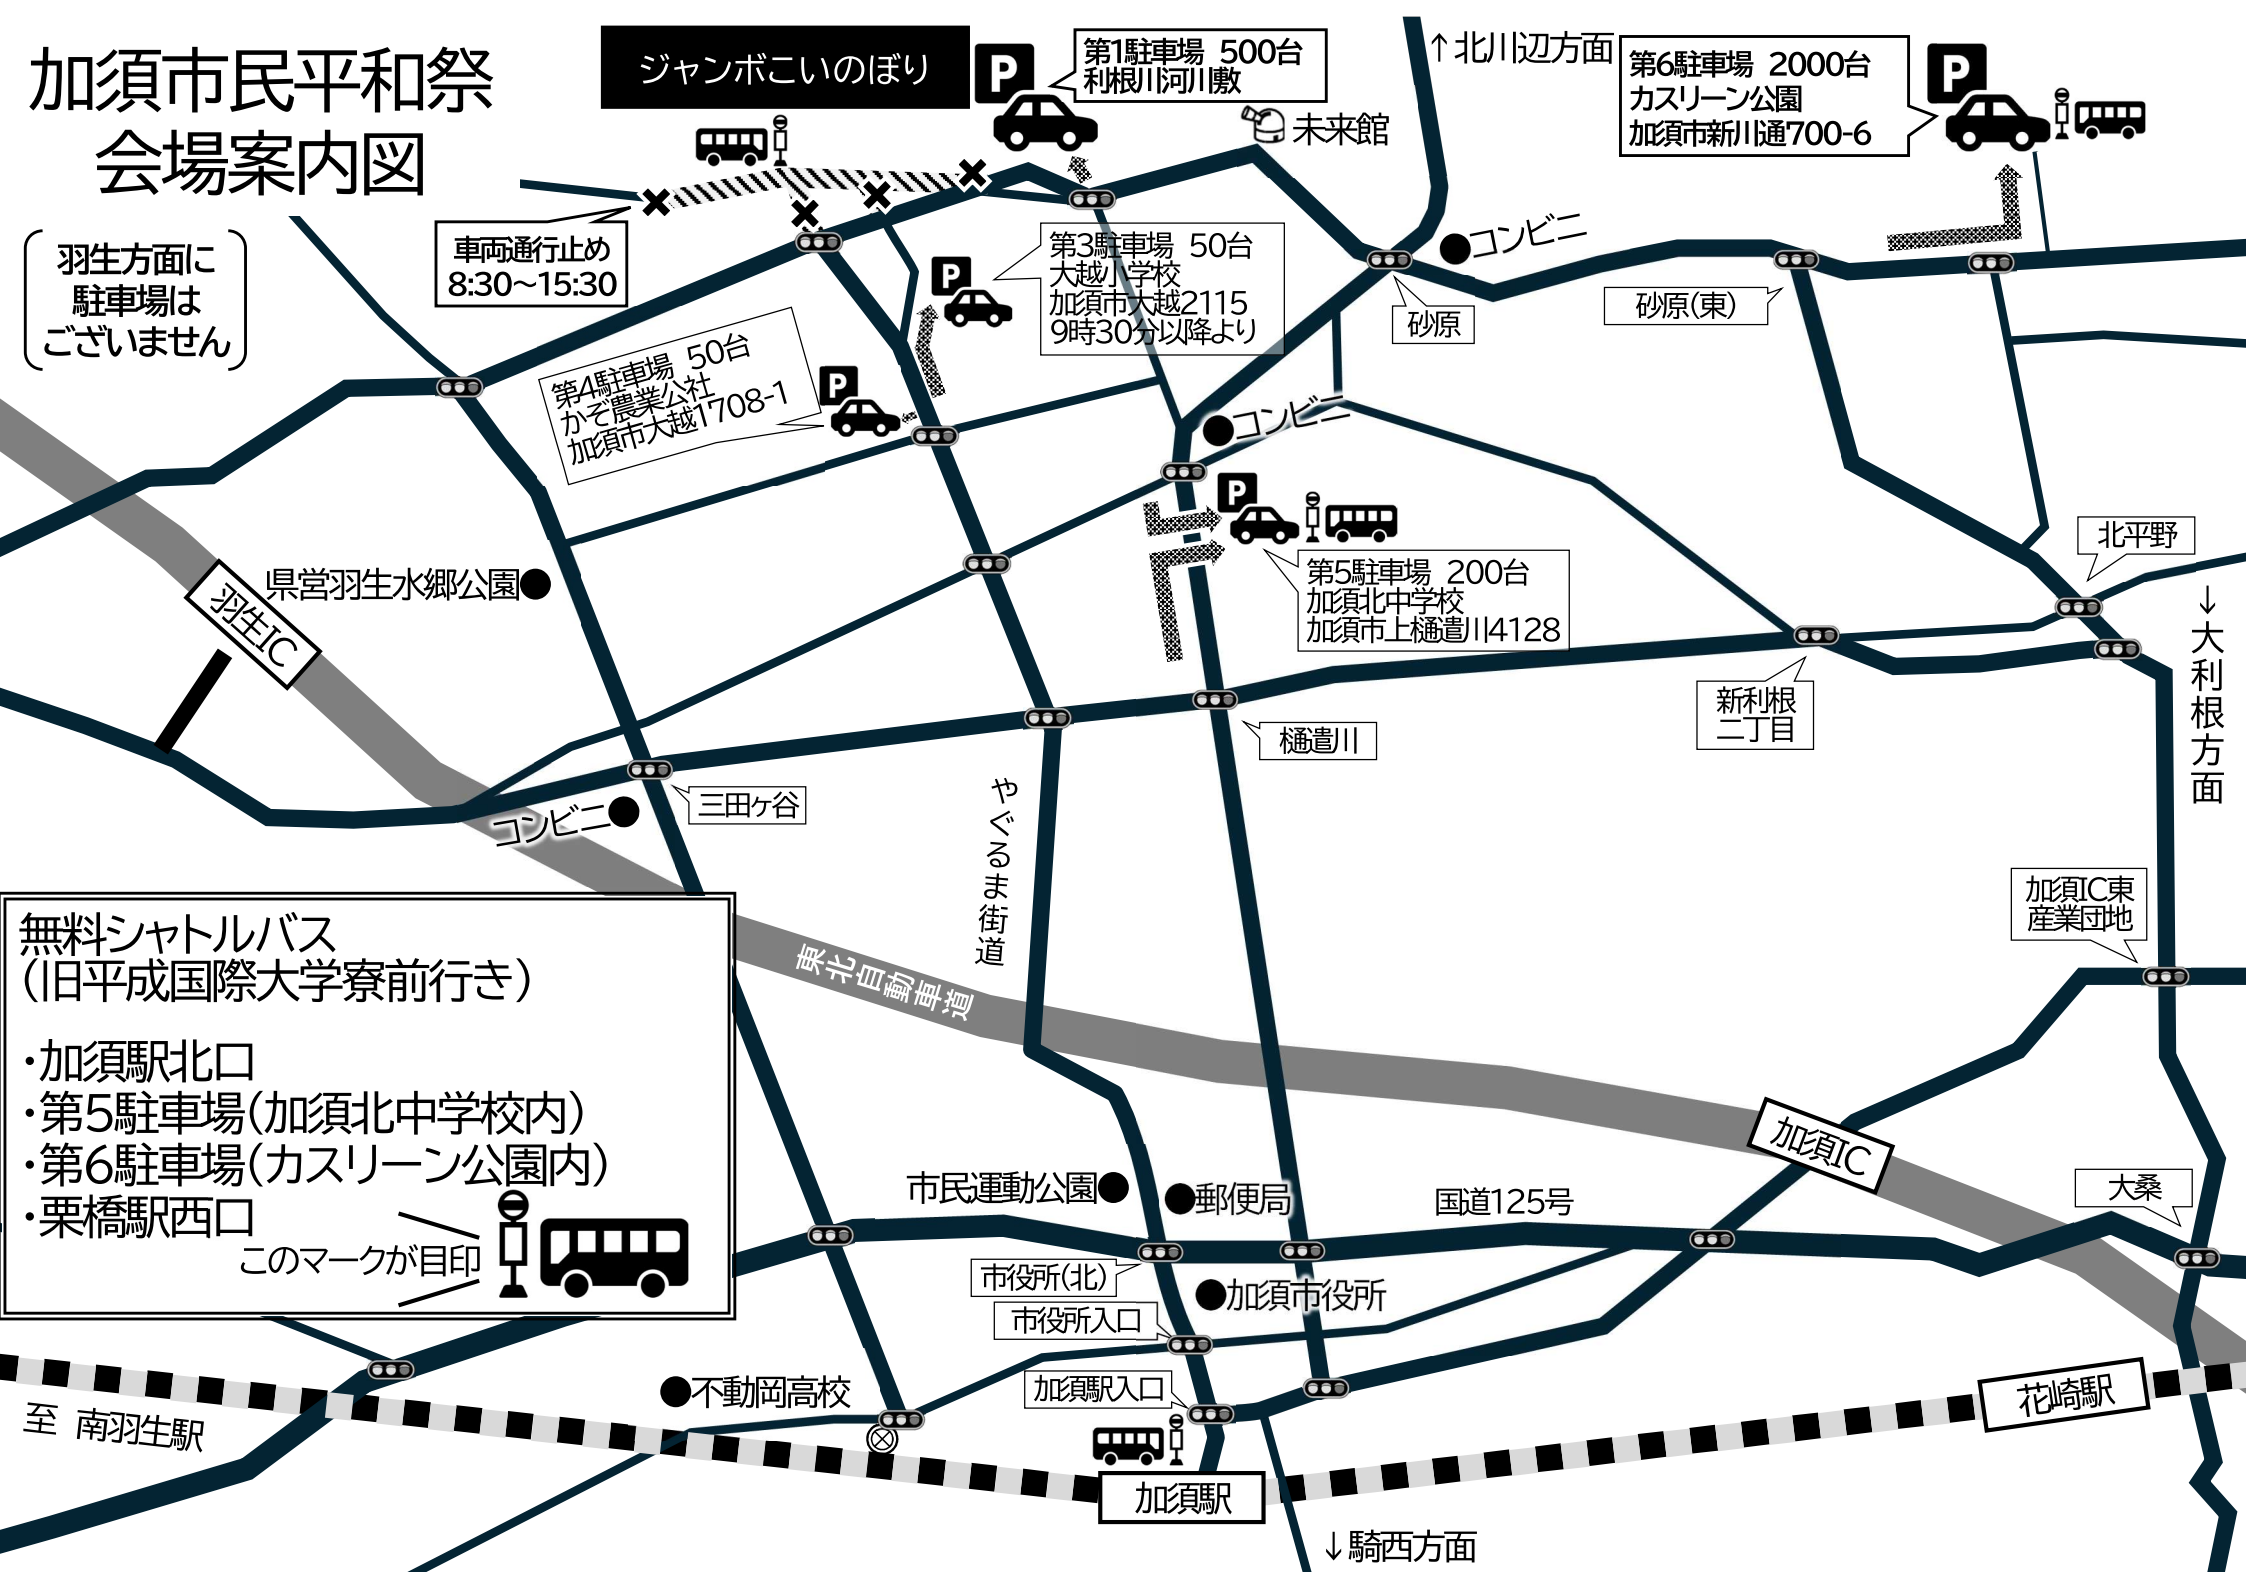

# 加須市民平和祭 会場案内図

ジャンボこいのぼり

第1駐車場 500台  
利根川河川敷

第6駐車場 2000台  
カスリーン公園  
加須市新川通700-6

羽生方面に  
駐車場は  
ございません

車両通行止め  
8:30~15:30

第4駐車場 50台  
かて農業公社  
加須市大越1708-1

第3駐車場 50台  
大越小学校  
加須市大越2115  
9時30分以降より

第5駐車場 200台  
加須北中学校  
加須市上樋萱川4128

無料シャトルバス  
(旧平成国際大学寮前行き)

- ・加須駅北口
- ・第5駐車場(加須北中学校内)
- ・第6駐車場(カスリーン公園内)
- ・栗橋駅西口

このマークが目印

至 南羽生駅

↓ 騎西方面

↓ 大利根方面

↑ 北川辺方面