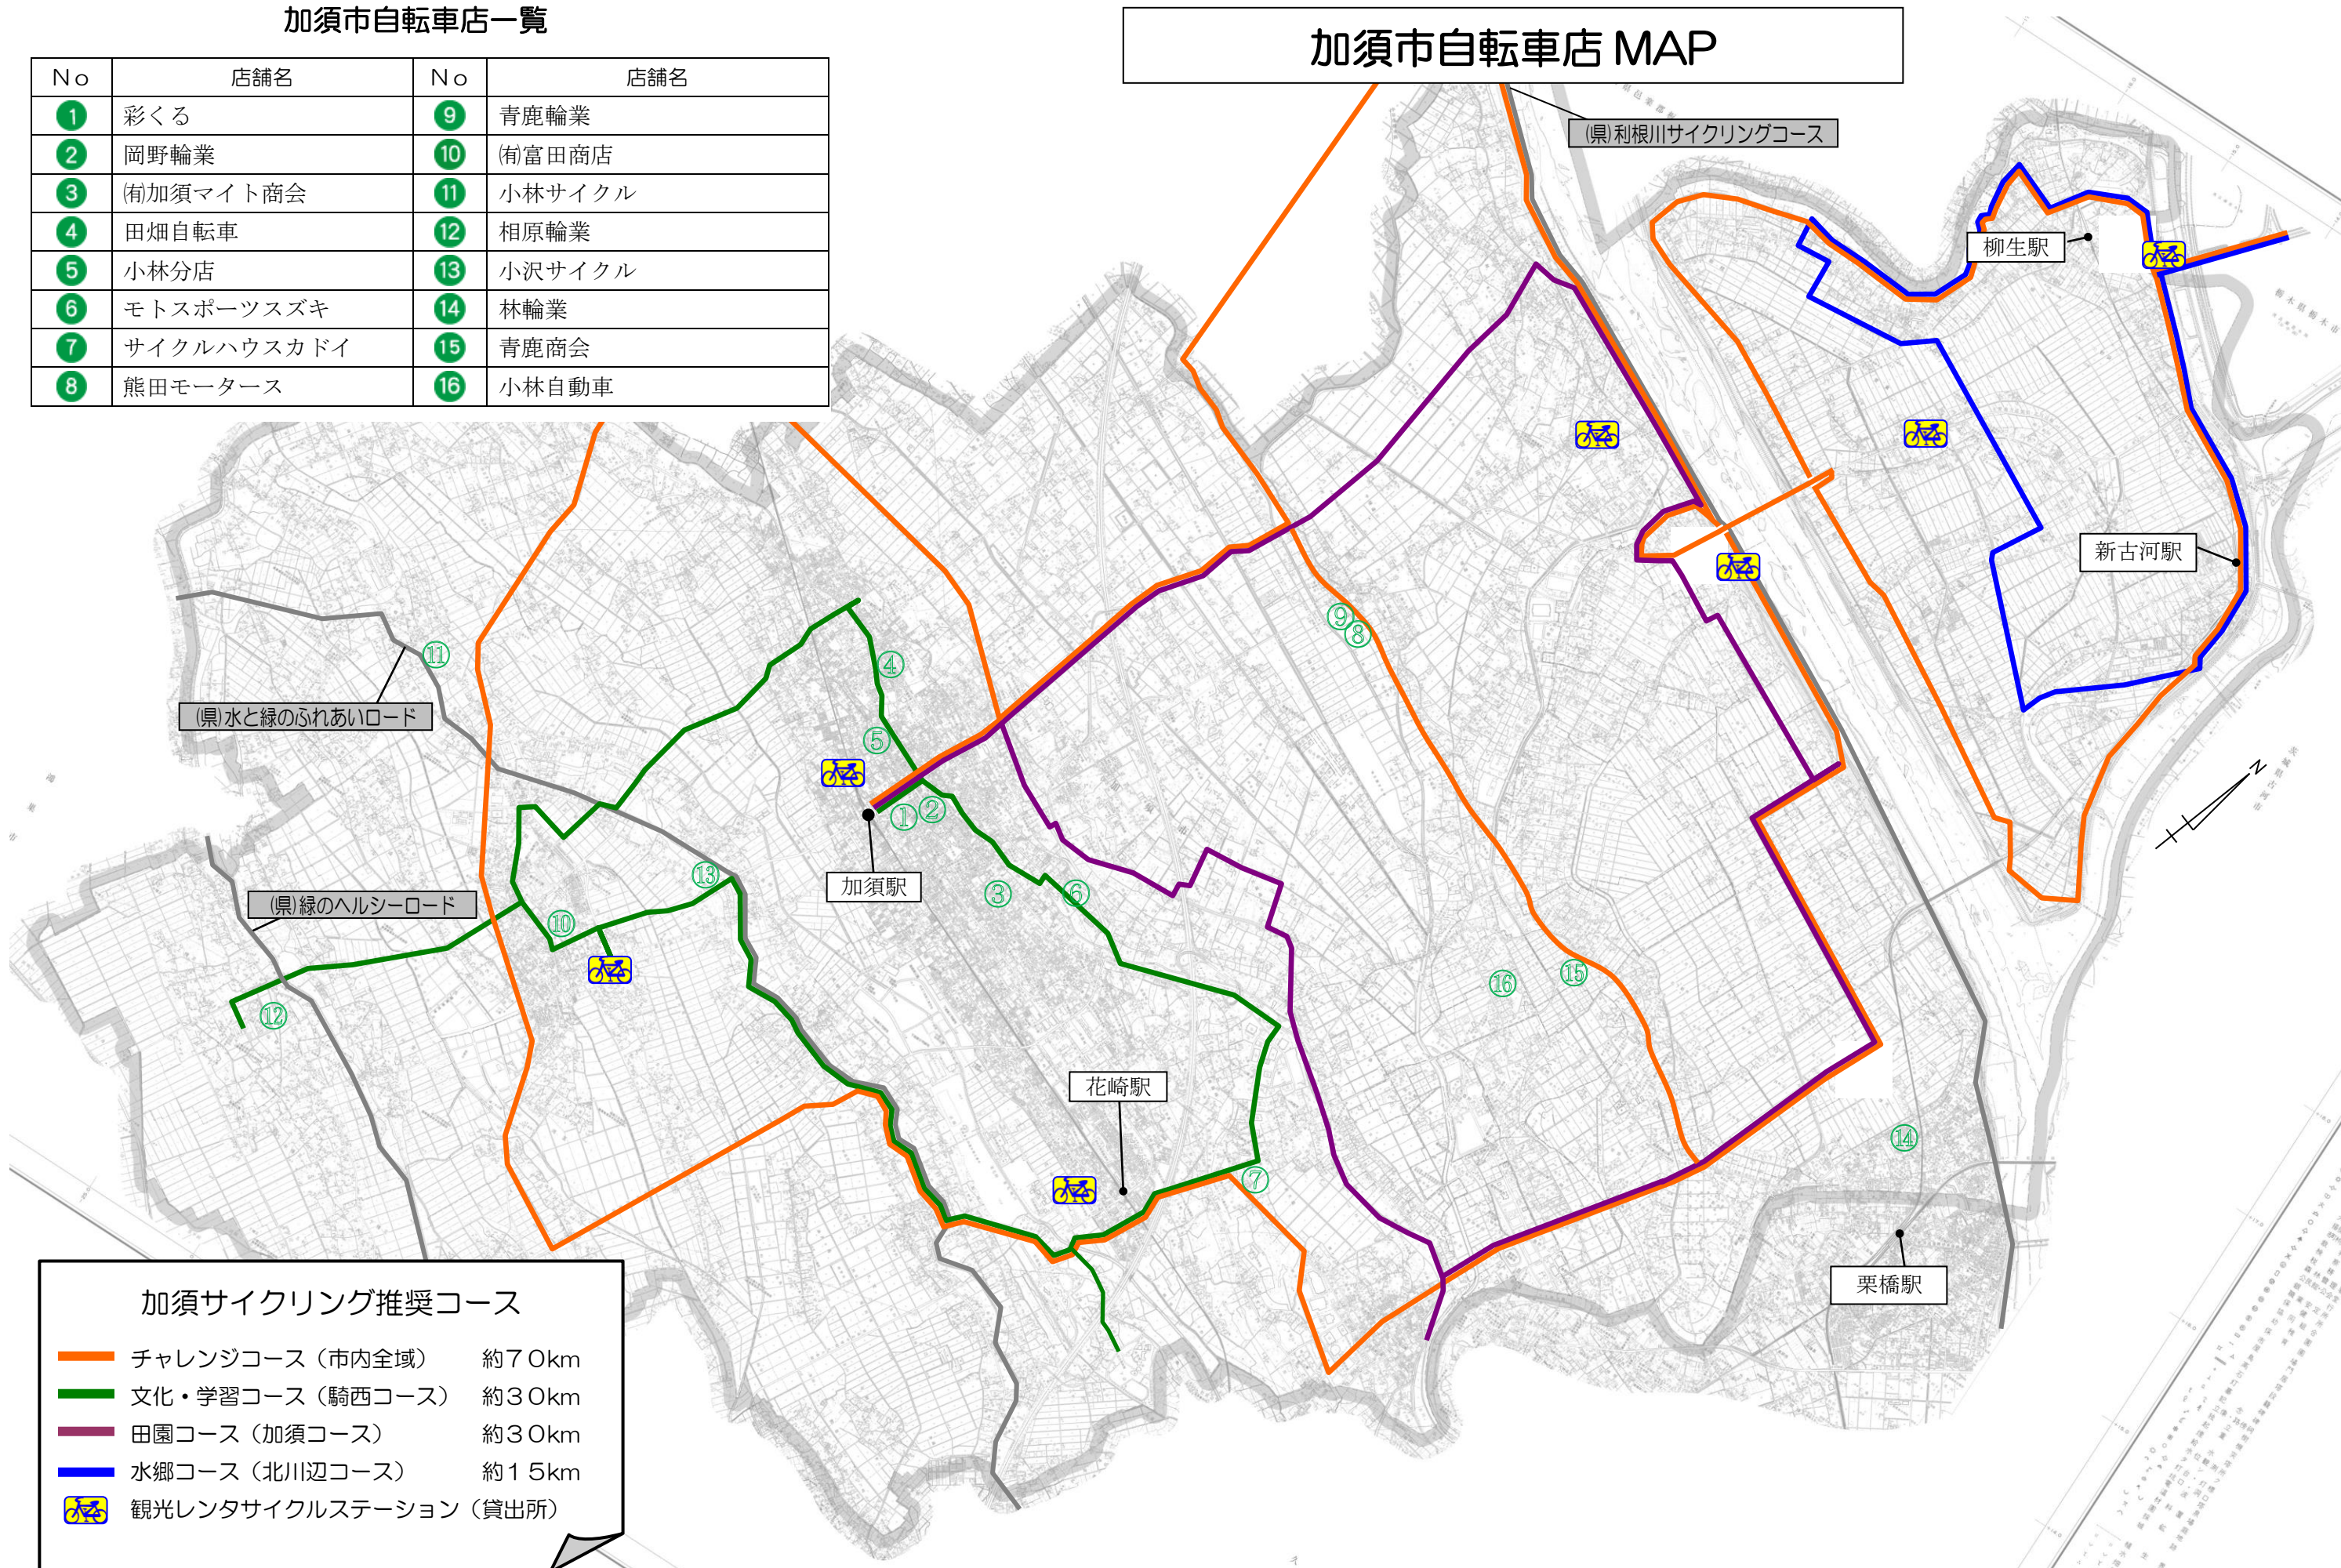

加須市自転車店一覧

No	店舗名	No	店舗名
1	彩くる	9	青鹿輪業
2	岡野輪業	10	(有)富田商店
3	(有)加須マイト商会	11	小林サイクル
4	田畑自転車	12	相原輪業
5	小林分店	13	小沢サイクル
6	モトスポーツズキ	14	林輪業
7	サイクルハウスカドイ	15	青鹿商会
8	熊田モータース	16	小林自動車

加須市自転車店 MAP

加須サイクリング推奨コース

- チャレンジコース（市内全域） 約70km
- 文化・学習コース（騎西コース） 約30km
- 田園コース（加須コース） 約30km
- 水郷コース（北川辺コース） 約15km
- 観光レンタサイクルステーション（貸出所）