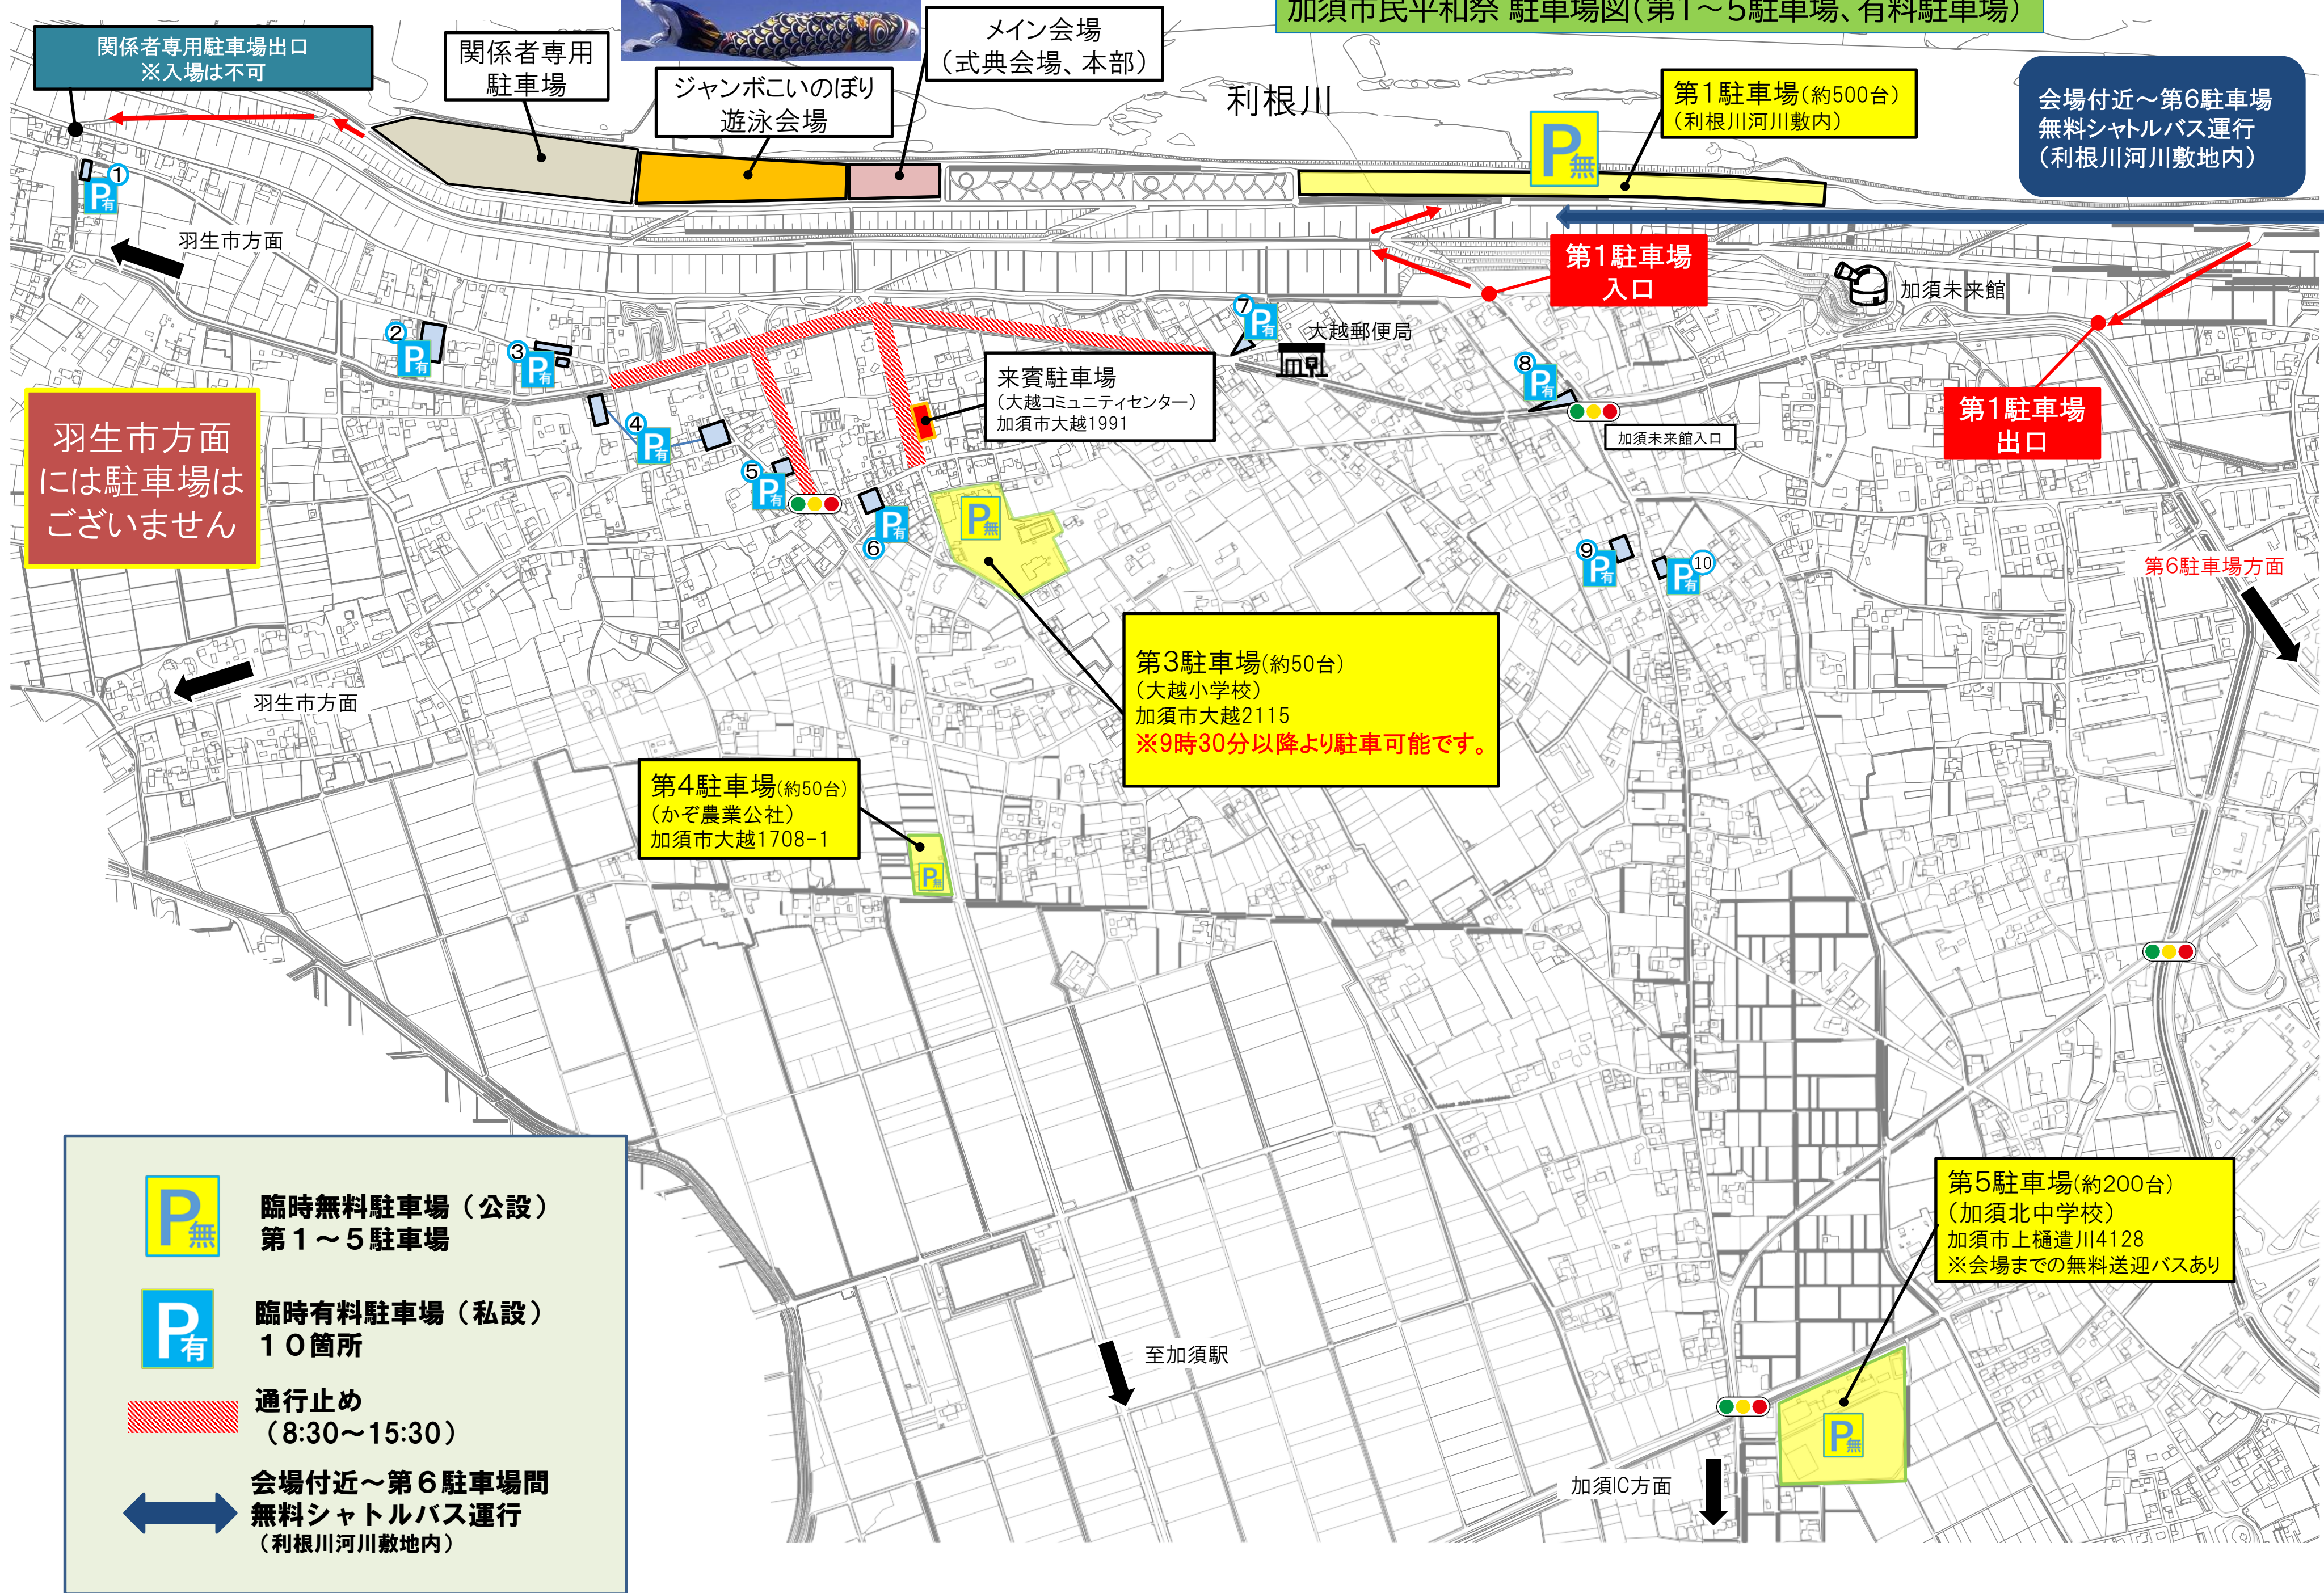

加須市民平和祭 駐車場図(第1~5駐車場、有料駐車場)

関係者専用駐車場出口
※入場は不可

関係者専用
駐車場

ジャンボこいのぼり
遊泳会場

メイン会場
(式典会場、本部)

利根川

第1駐車場(約500台)
(利根川河川敷内)

会場付近~第6駐車場
無料シャトルバス運行
(利根川河川敷地内)

羽生市方面

羽生市方面
には駐車場は
ございません

第1駐車場
入口

第1駐車場
出口

来賓駐車場
(大越コミュニティセンター)
加須市大越1991

大越郵便局

加須未来館

加須未来館入口

羽生市方面

第6駐車場方面

第3駐車場(約50台)
(大越小学校)
加須市大越2115
※9時30分以降より駐車可能です。

第4駐車場(約50台)
(かぞ農業公社)
加須市大越1708-1

第5駐車場(約200台)
(加須北中学校)
加須市上樋遣川4128
※会場までの無料送迎バスあり

至加須駅

加須IC方面

P_無 臨時無料駐車場(公設)
第1~5駐車場

P_有 臨時有料駐車場(私設)
10箇所

通行止め
(8:30~15:30)

会場付近~第6駐車場間
無料シャトルバス運行
(利根川河川敷地内)