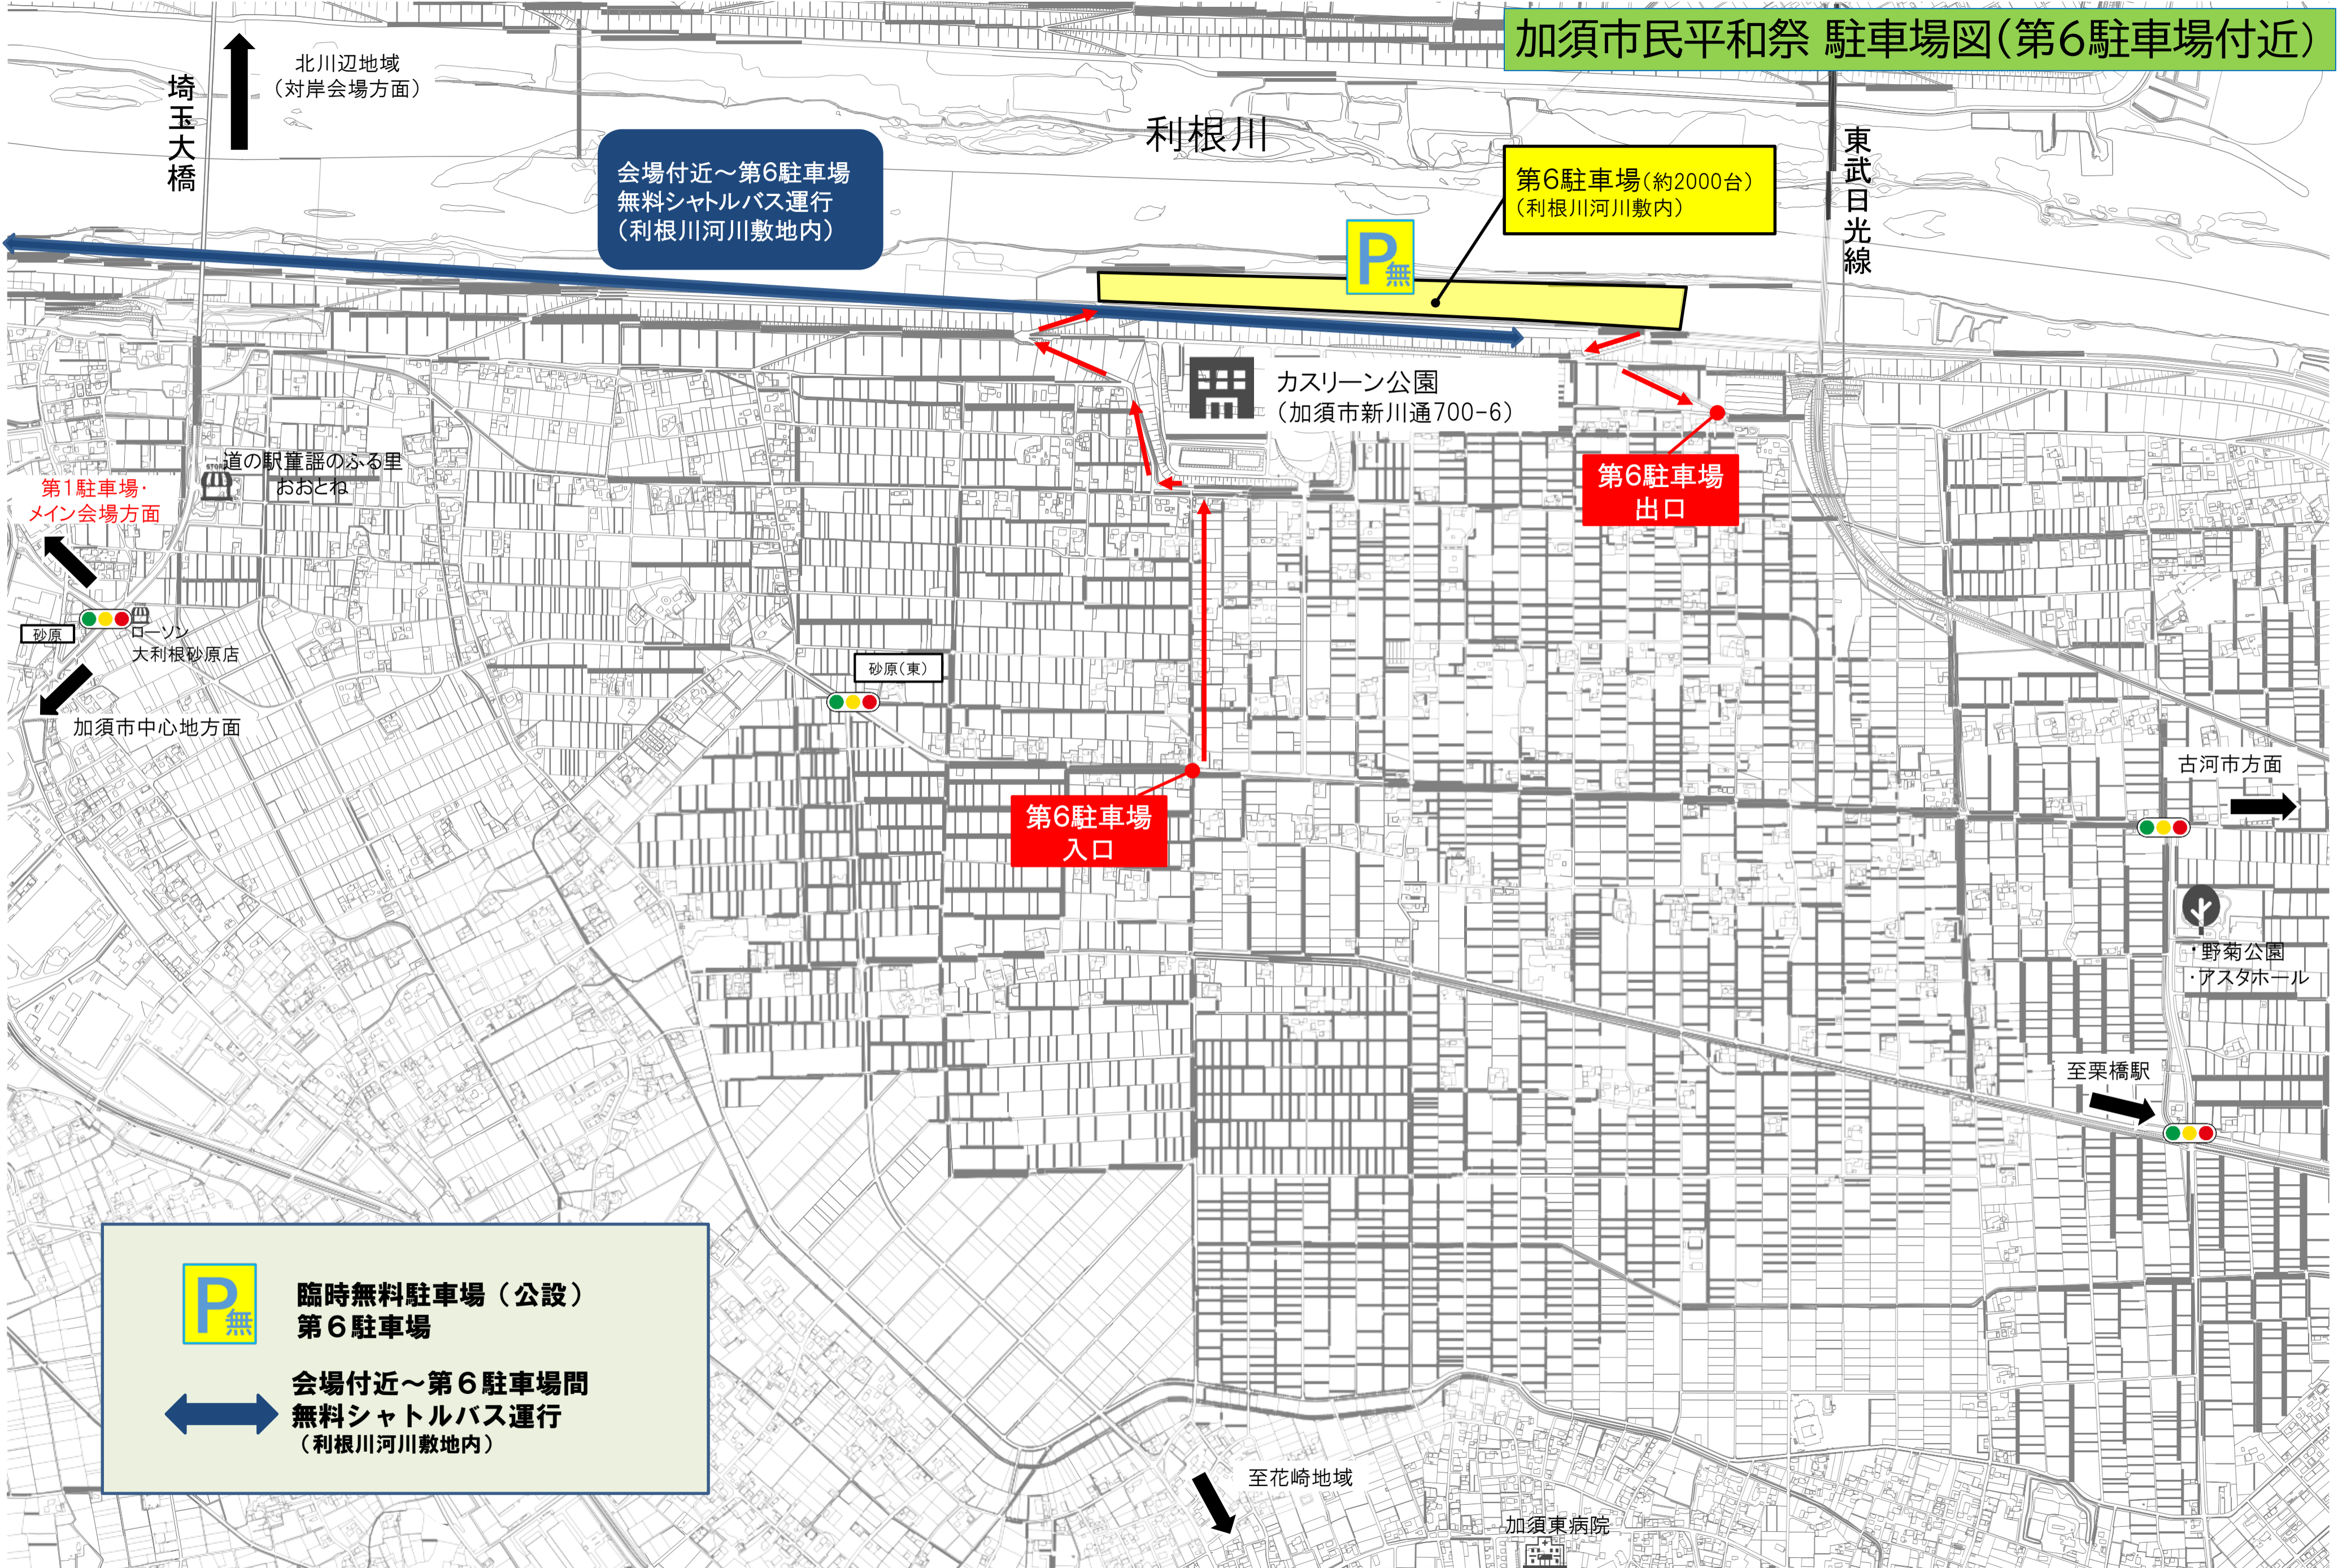

加須市民平和祭 駐車場図(第6駐車場付近)

会場付近～第6駐車場
無料シャトルバス運行
(利根川河川敷地内)

第6駐車場(約2000台)
(利根川河川敷内)

カスリーン公園
(加須市新川通700-6)

第6駐車場
出口

第6駐車場
入口

第1駐車場・
メイン会場方面

加須市中心地方面

古河市方面

至花崎地域

加須東病院

至栗橋駅

 **臨時無料駐車場(公設)
第6駐車場**

 **会場付近～第6駐車場間
無料シャトルバス運行
(利根川河川敷地内)**

埼玉大橋

北川辺地域
(対岸会場方面)

東武日光線

野菊公園
アスタホール