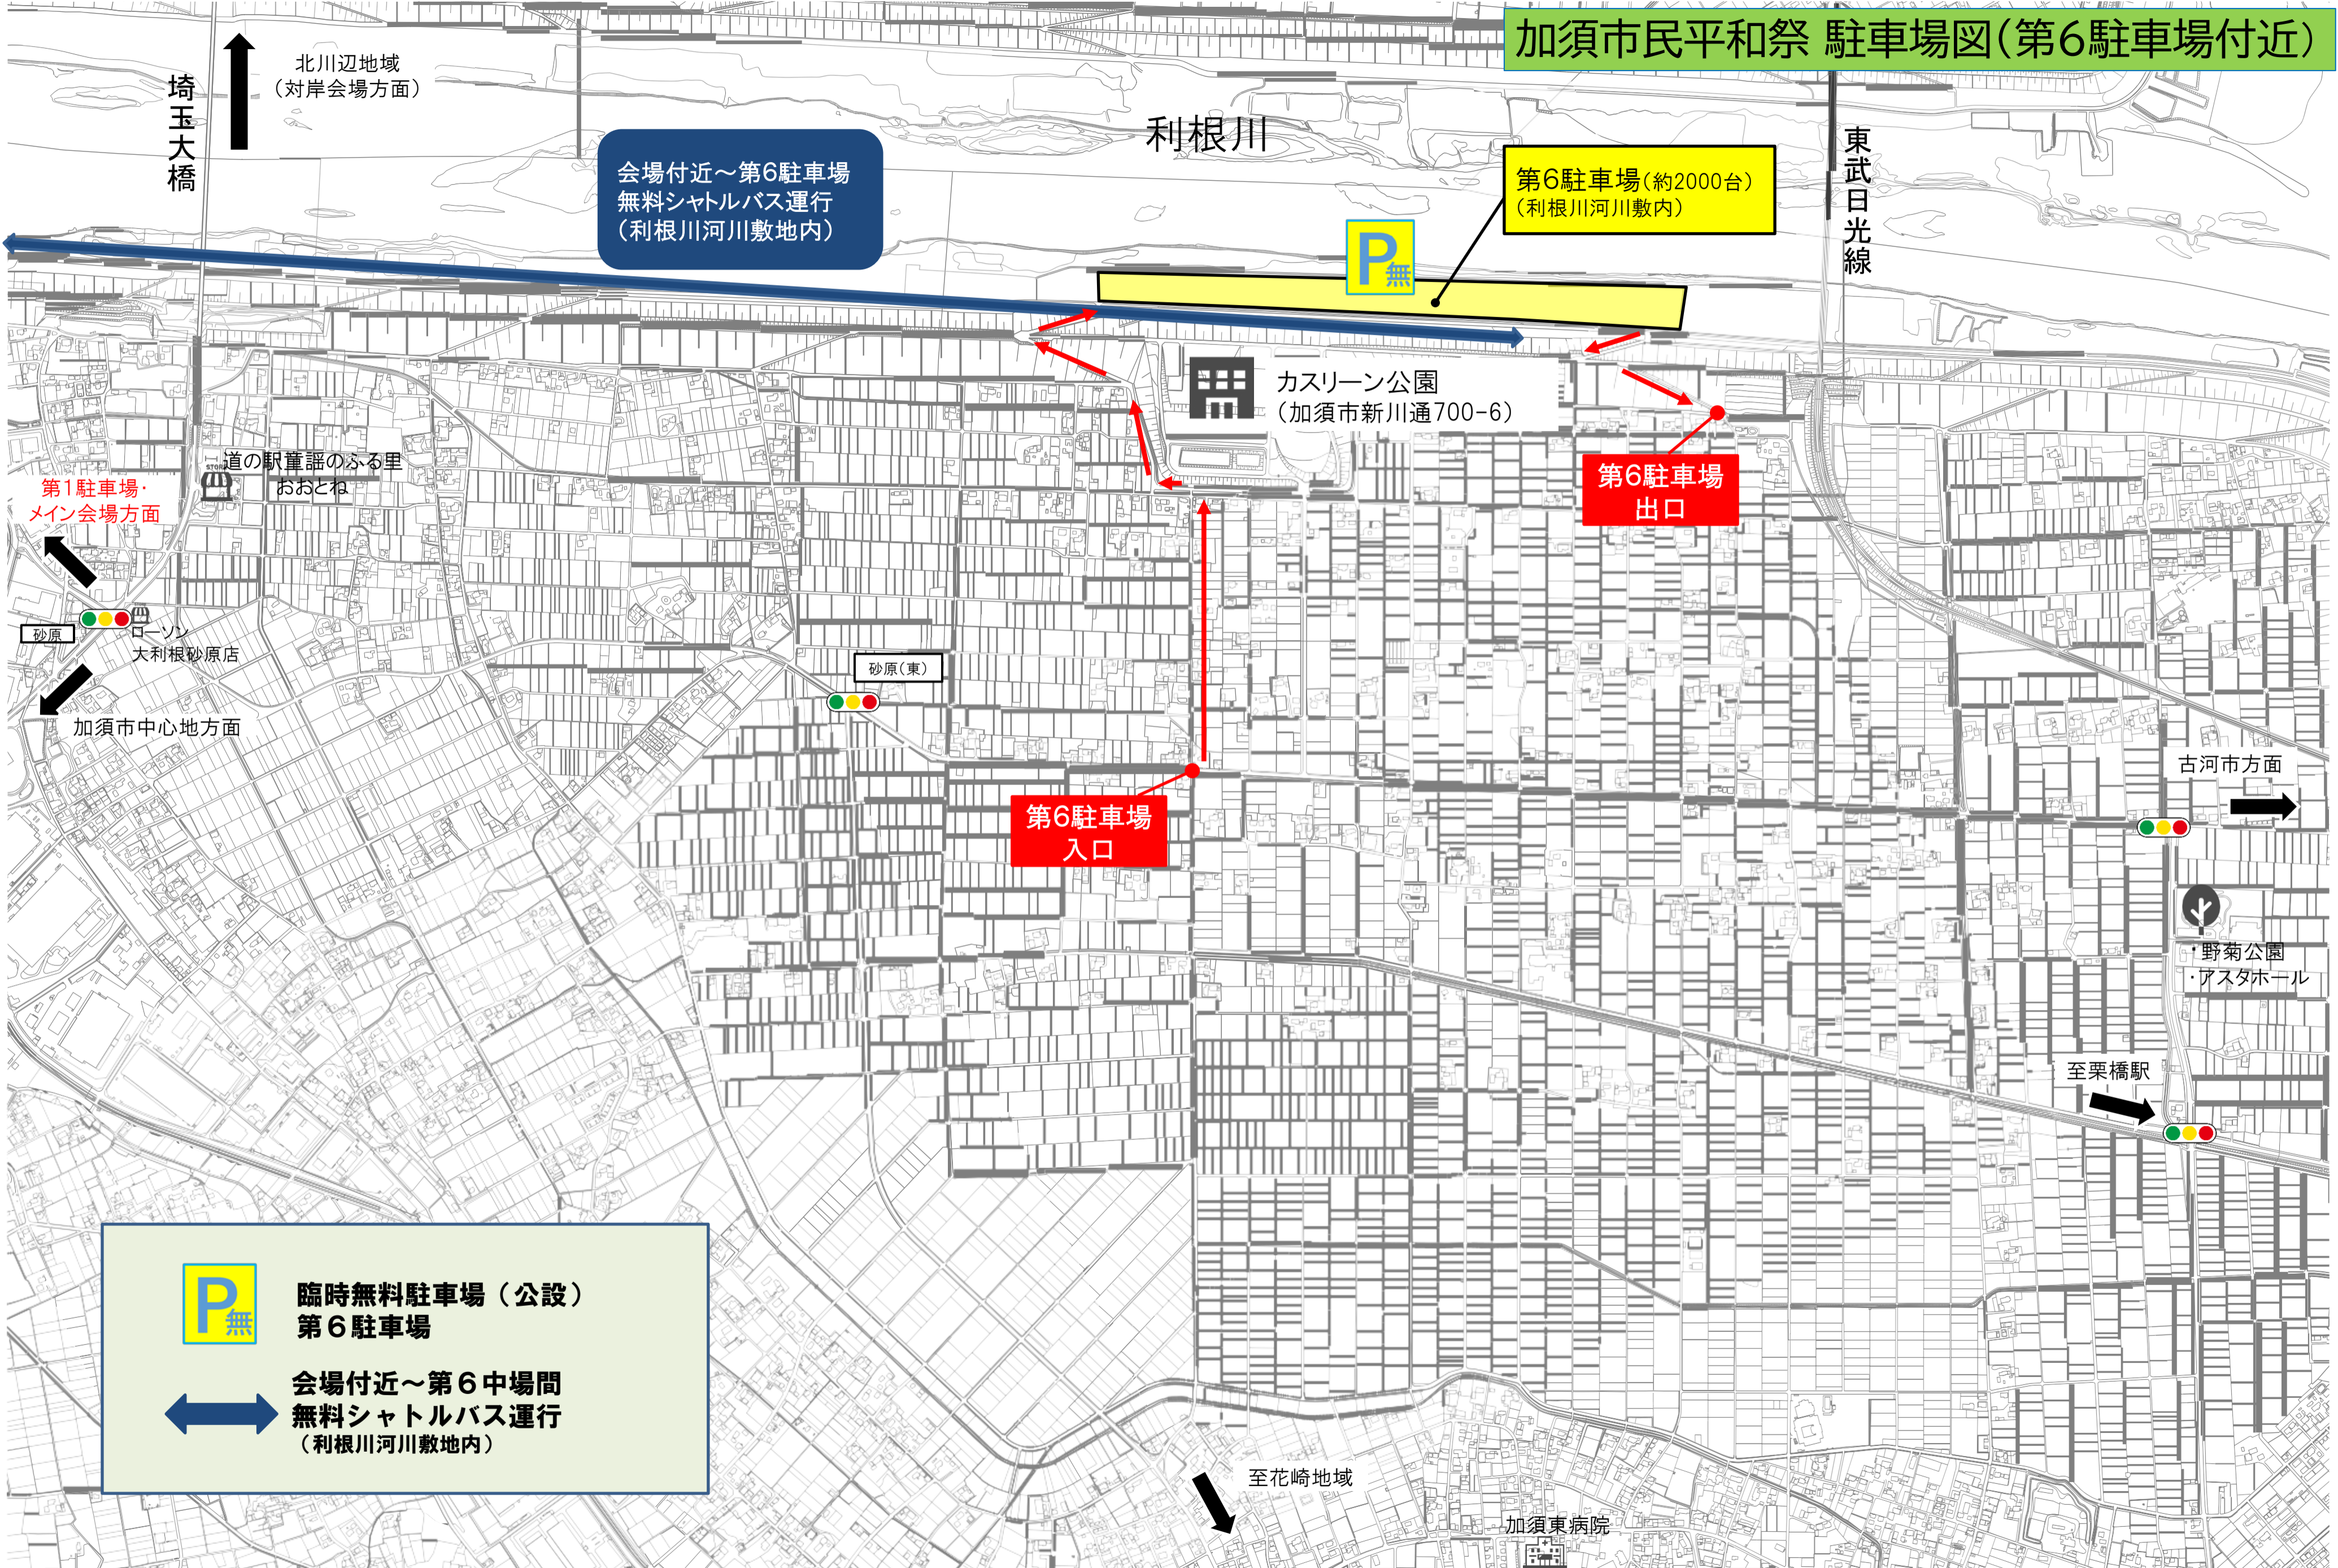

加須市民平和祭 駐車場図(第6駐車場付近)

北川辺地域
(対岸会場方面)

埼玉大橋

利根川

東武日光線

会場付近~第6駐車場
無料シャトルバス運行
(利根川河川敷地内)

第6駐車場(約2000台)
(利根川河川敷内)

カスリーン公園
(加須市新川通700-6)

第6駐車場
出口

第1駐車場・
メイン会場方面

道の駅童謡のふる里
おおとね

砂原
ローソン
大利根砂原店
加須市中心地方面

砂原(東)

第6駐車場
入口

古河市方面

野菊公園
アスタホール

至栗橋駅

 **臨時無料駐車場(公設)
第6駐車場**

 **会場付近~第6中場間
無料シャトルバス運行
(利根川河川敷地内)**

至花崎地域

加須東病院