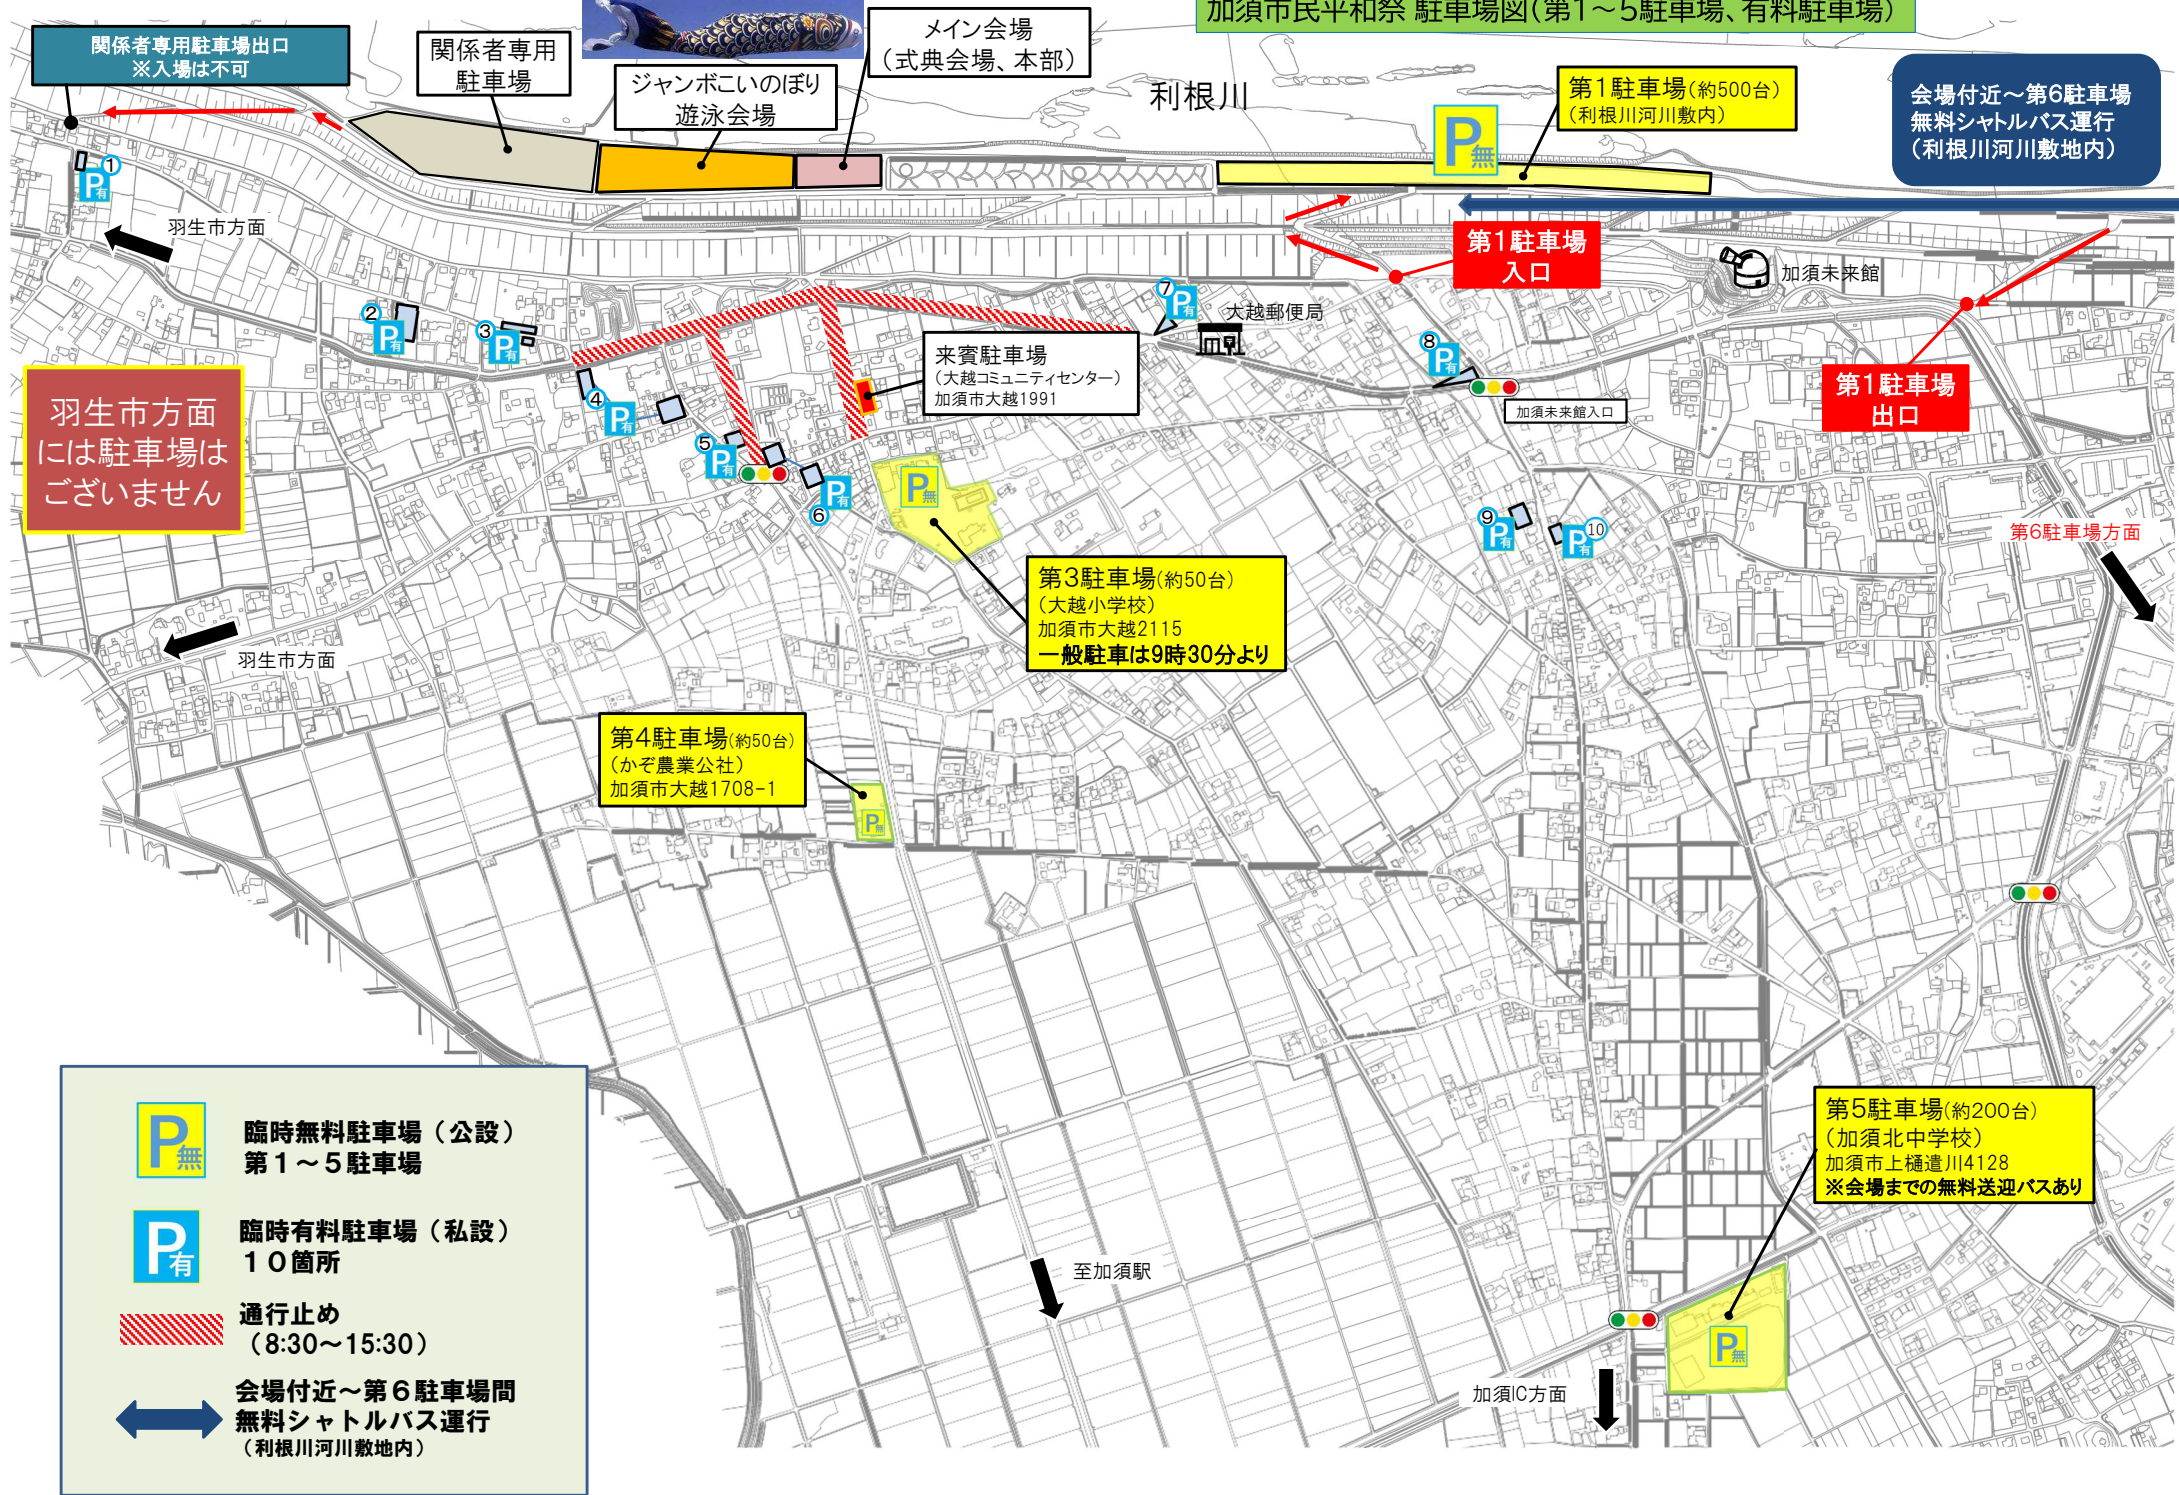

加須市民平和祭 駐車場図 (第1~5駐車場、有料駐車場)

関係者専用駐車場出口
※入場は不可

関係者専用
駐車場

ジャンボこいのぼり
遊泳会場

メイン会場
(式典会場、本部)

利根川

第1駐車場(約500台)
(利根川河川敷内)

会場付近~第6駐車場
無料シャトルバス運行
(利根川河川敷地内)

羽生市方面

羽生市方面
には駐車場は
ございません

羽生市方面

来賓駐車場
(大越コミュニティセンター)
加須市大越1991

(大越郵便局)

第1駐車場
入口

第1駐車場
出口

加須未来館入口

第6駐車場方面

第3駐車場(約50台)
(大越小学校)
加須市大越2115
一般駐車は9時30分より

第4駐車場(約50台)
(かぞ農業公社)
加須市大越1708-1

第5駐車場(約200台)
(加須北中学校)
加須市上樋遣川4128
※会場までの無料送迎バスあり

至加須駅

加須IC方面

P_無 臨時無料駐車場 (公設)
第1~5駐車場

P_有 臨時有料駐車場 (私設)
10箇所

通行止め
(8:30~15:30)

会場付近~第6駐車場間
無料シャトルバス運行
(利根川河川敷地内)