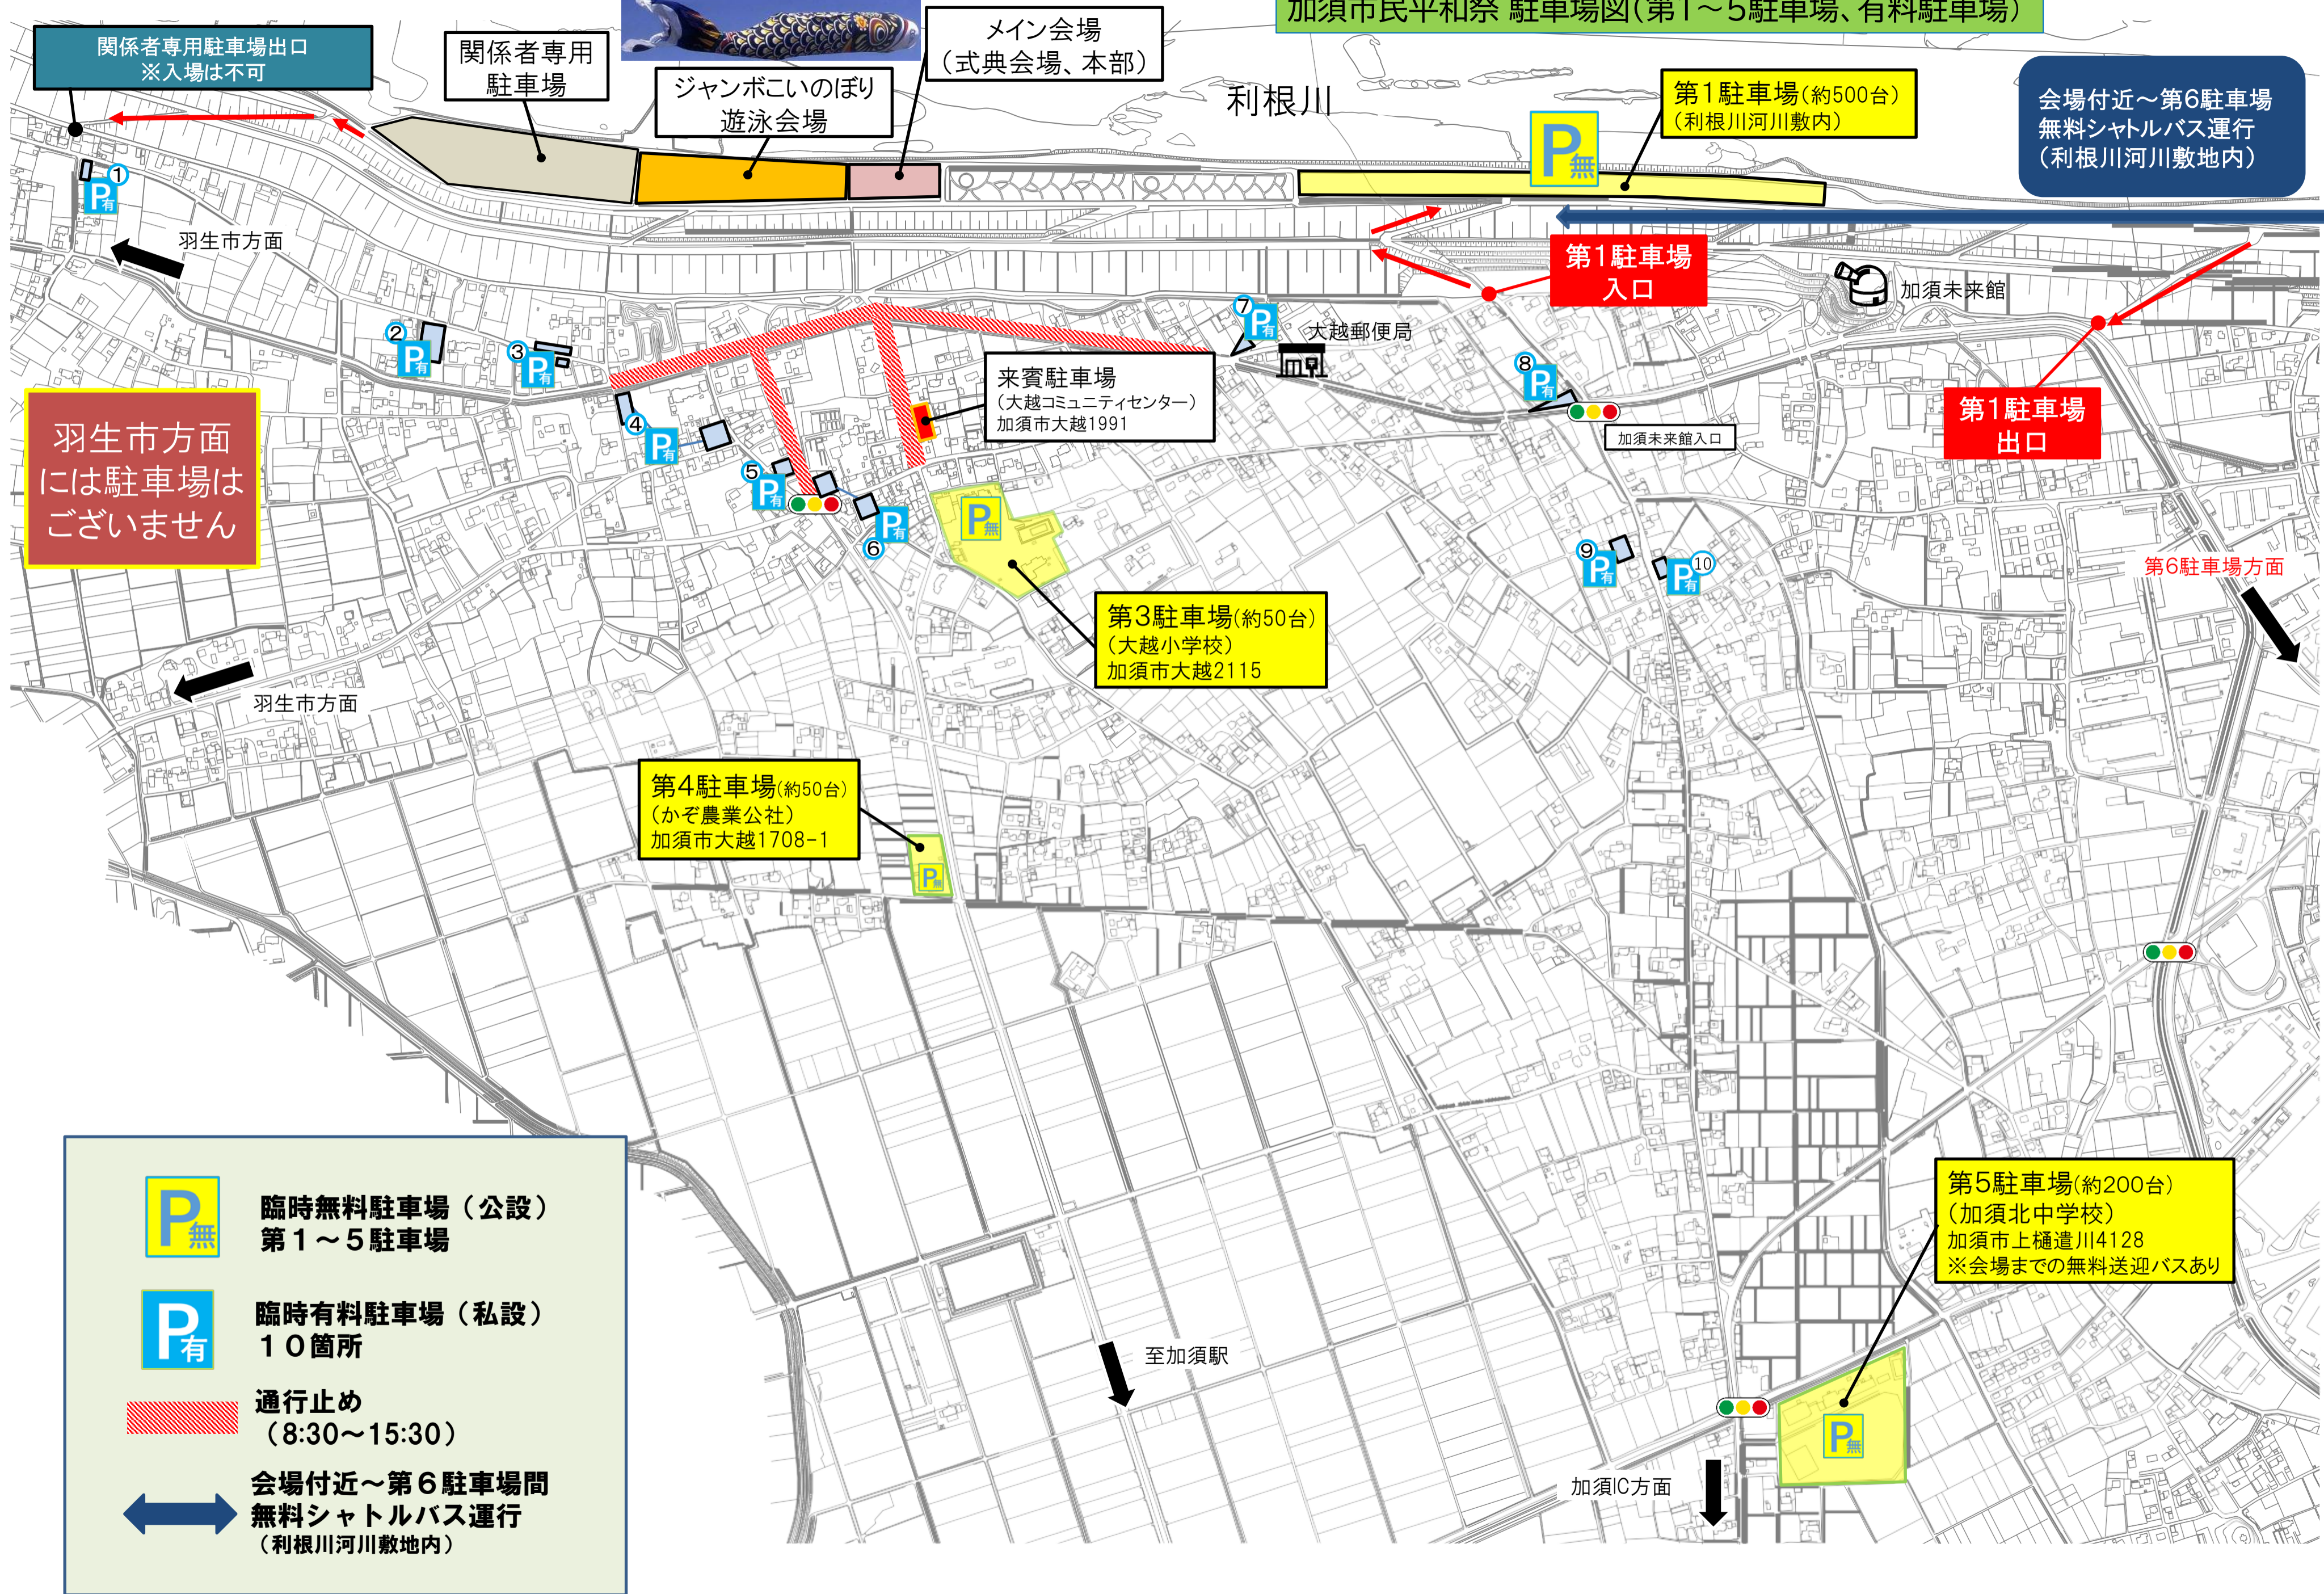

加須市民平和祭 駐車場図(第1~5駐車場、有料駐車場)

関係者専用駐車場出口
※入場は不可

関係者専用
駐車場

ジャンボこいのぼり
遊泳会場

メイン会場
(式典会場、本部)

利根川

第1駐車場(約500台)
(利根川河川敷内)

会場付近~第6駐車場
無料シャトルバス運行
(利根川河川敷地内)

羽生市方面

第1駐車場
入口

加須未来館

第1駐車場
出口

羽生市方面
には駐車場は
ございません

来賓駐車場
(大越コミュニティセンター)
加須市大越1991

大越郵便局

加須未来館入口

第6駐車場方面

第3駐車場(約50台)
(大越小学校)
加須市大越2115

羽生市方面

第4駐車場(約50台)
(かぞ農業公社)
加須市大越1708-1

第5駐車場(約200台)
(加須北中学校)
加須市上樋遣川4128
※会場までの無料送迎バスあり

至加須駅

加須IC方面

P無 臨時無料駐車場(公設)
第1~5駐車場

P有 臨時有料駐車場(私設)
10箇所

通行止め
(8:30~15:30)

会場付近~第6駐車場間
無料シャトルバス運行
(利根川河川敷地内)