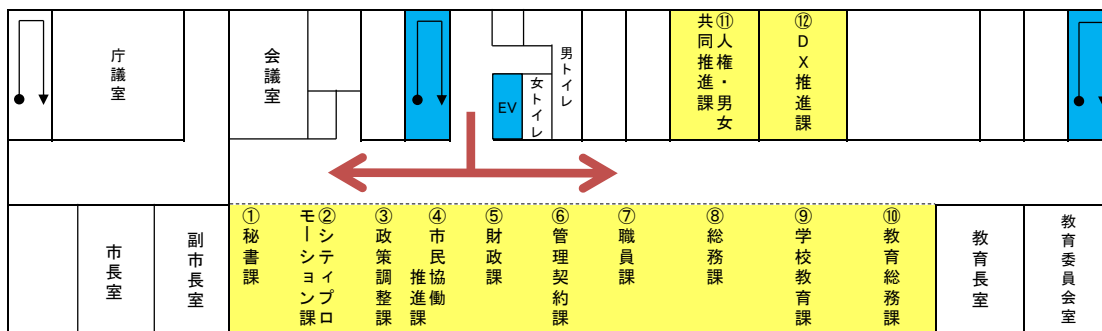

加須市役所 本庁舎 案内図

5 階

4 階： 議場、市議会、議会事務局

3 階

2 階

1 階