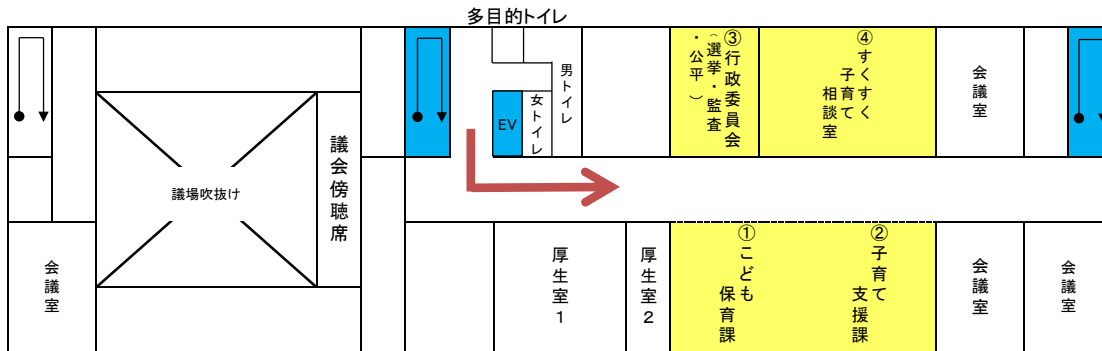

加須市役所 本庁舎 案内図

5 階

4 階： 議場、市議会、議会事務局

3 階

2 階

1 階