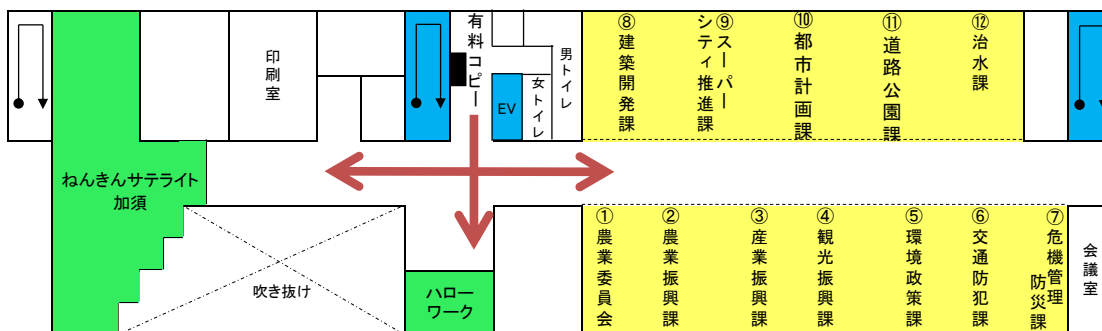

加須市役所 本庁舎 案内図

5 階

4 階： 議場、市議会、議会事務局

3 階

2 階

1 階