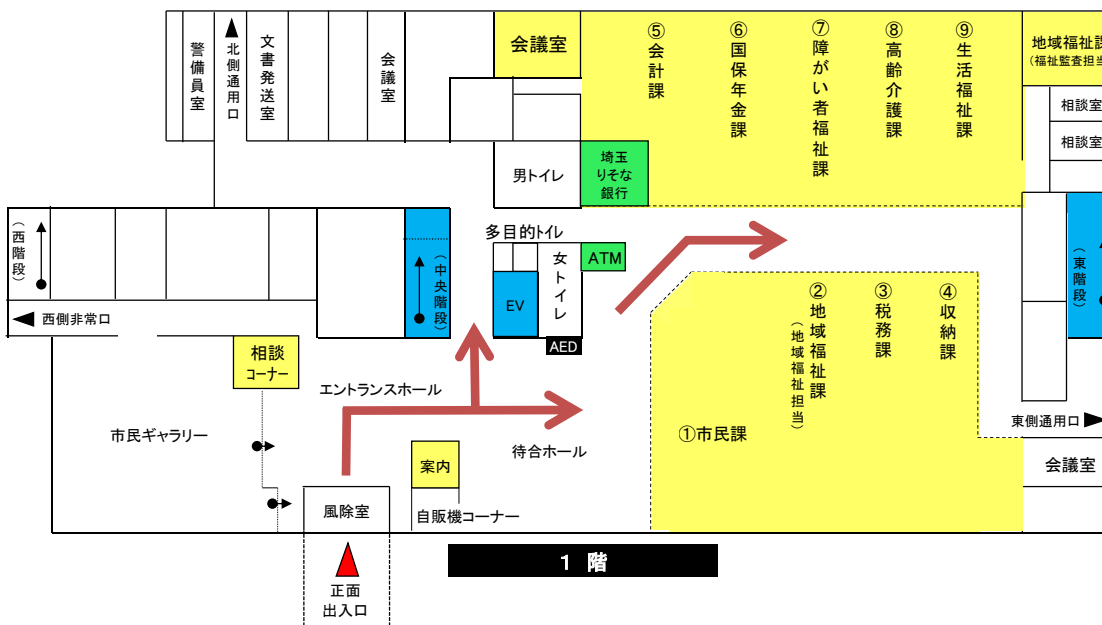

加須市役所 本庁舎 案内図

5 階

4 階： 議場、市議会、議会事務局

3 階

2 階

1 階