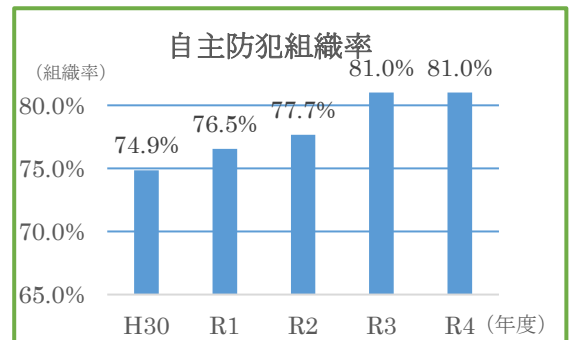

安全で安心して暮らせるまち加須市

人口 1,000 人当たりの犯罪率 **埼玉県内 40 市中 15 位**

※同数は小数点第 2 位以下の数値で順位

(資料：埼玉県警察)

【令和 2 年中】			【令和 3 年中】			【令和 4 年中】		
順位	市	犯罪率	順位	市	犯罪率	順位	市	犯罪率
1	志木市	3.9	1	白岡市	3.2	1	白岡市	3.2
2	白岡市	4.0	2	秩父市	3.9	2	秩父市	3.8
3	朝霞市	4.3	3	志木市	4.0	3	志木市	4.3
4	日高市	4.4	4	日高市	4.1	4	桶川市	4.4
5	秩父市	4.5	5	和光市	4.1	5	日高市	4.5
6	和光市	4.5	6	朝霞市	4.2	6	朝霞市	4.6
7	蓮田市	4.8	7	鴻巣市	4.5	7	飯能市	4.7
8	加須市	5.0	8	北本市	4.8	8	和光市	4.7
9	鴻巣市	5.0	9	狭山市	4.8	9	所沢市	4.8
10	桶川市	5.1	10	所沢市	4.9	10	上尾市	4.9
	(県平均)	6.1		⋮			⋮	
			24	加須市	5.6	15	加須市	5.2
				(県平均)	5.5		(県平均)	5.7

犯罪のない安全で安心して暮らせるまちづくりの取組を行っています。

★自主防犯組織率 **81.0%**

(令和 5 年 4 月 30 日現在)

市内で **145 団体** の自主防犯組織が結成され、防犯パトロールを実施しております。

★子ども 110 番の家 **1,237 箇所**

(令和 4 年 8 月 1 日現在)

子どもたちが身の危険を感じた時などに、緊急に助けを求め駆け込める場所が市内各所にあります。

★青色回転灯防犯パトロールの実施

青色回転灯を搭載した車両で小学校の通学路を対象に巡回パトロールを実施しております。