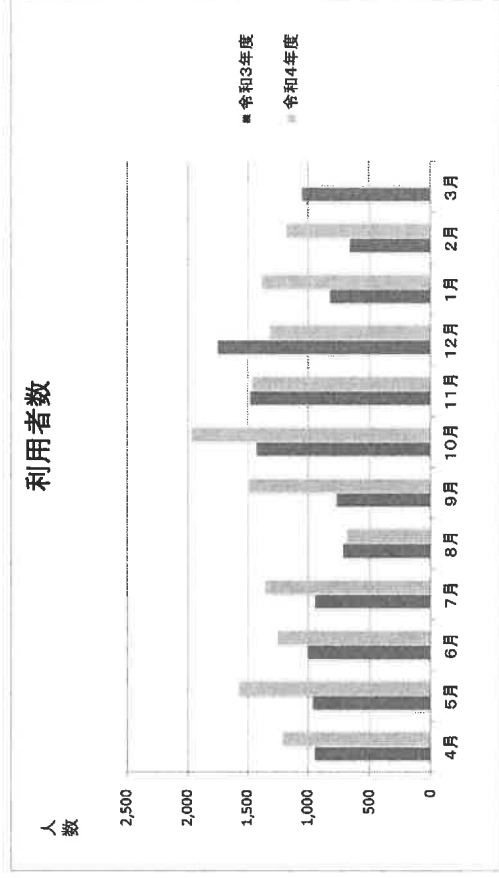

令和4年度

加須市大利根文化・学習センター運営委員会

書面審議用資料

加須市教育委員会

令和4年度 大利根文化・学習センター利用状況

◆月別利用状況

	(件数)												合計 (4~2月)
	4月	5月	6月	7月	8月	9月	10月	11月	12月	1月	2月	3月	
令和3年度	96	103	118	104	86	93	163	146	167	126	86	95	1,383
令和4年度	138	139	115	130	84	128	207	158	137	114	141	—	1,491
増減(R4-R3)	42	36	△3	26	△2	35	44	12	△30	△12	55	—	108

	(人数)												合計 (4~2月)
	4月	5月	6月	7月	8月	9月	10月	11月	12月	1月	2月	3月	
令和3年度	949	965	1,006	946	717	771	1,429	1,481	1,758	825	660	1,052	12,559
令和4年度	1,212	1,573	1,254	1,359	686	1,500	1,973	1,467	1,313	1,386	1,178	—	14,901
増減(R4-R3)	263	608	248	413	△31	729	544	△14	△445	561	518	—	2,342

※ 令和4年度は、件数、人数とも2月分までの合計となっております。

令和4年度 大利根文化・学習センター事業報告

◆生涯学習事業（大利根地域）

1 加須市成人式

開催日時 1月8日（日）午前10時～

該当者：108人、出席者：80人、出席率：約74.1%（うち、市外出席者：8人）

2 市民学習カレッジセミナー

7月～3月実施