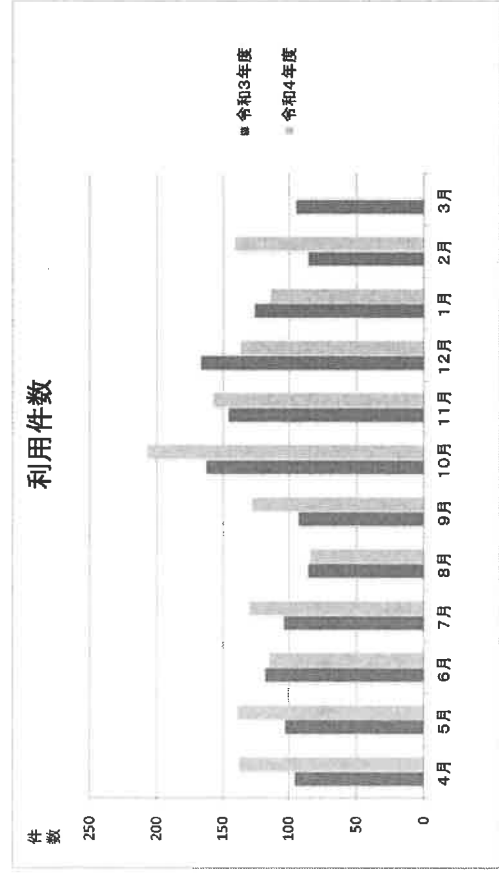

令和4年度

加須市大利根文化・学習センター運営委員会

書面審議用資料

加須市教育委員会

令和4年度 大利根文化・学習センター利用状況

◆月別利用状況

	(件数)												合計 (4~2月)
	4月	5月	6月	7月	8月	9月	10月	11月	12月	1月	2月	3月	
令和3年度	96	103	118	104	86	93	163	146	167	126	86	95	1,383
令和4年度	138	139	115	130	84	128	207	158	137	114	141	—	1,491
増減(R4-R3)	42	36	△3	26	△2	35	44	12	△30	△12	55	—	108

	(人数)												合計 (4~2月)
	4月	5月	6月	7月	8月	9月	10月	11月	12月	1月	2月	3月	
令和3年度	949	965	1,006	946	717	771	1,429	1,481	1,758	825	660	1,052	12,559
令和4年度	1,212	1,573	1,254	1,359	686	1,500	1,973	1,467	1,313	1,386	1,178	—	14,901
増減(R4-R3)	263	608	248	413	△31	729	544	△14	△445	561	518	—	2,342

※ 令和4年度は、件数、人数とも2月分までの合計となっております。

令和4年度 大利根文化・学習センター事業報告

◆生涯学習事業（大利根地域）

1 加須市成人式

開催日時 1月8日（日）午前10時～

該当者：108人、出席者：80人、出席率：約74.1%（うち、市外出席者：8人）

2 市民学習カレッジセミナー

7月～3月実施