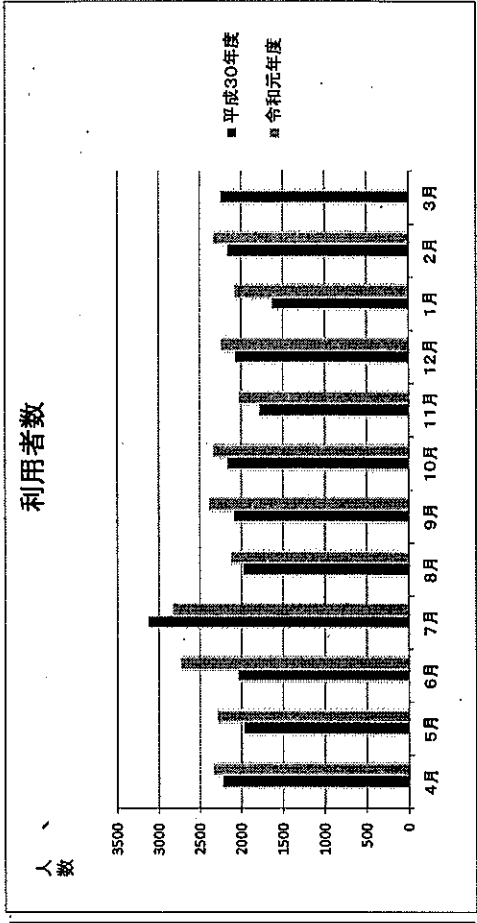

令和元年度 騎西文化・学習センター利用状況

◆ 月別利用状況

1 利用件数	(件数)												
	4月	5月	6月	7月	8月	9月	10月	11月	12月	1月	2月	3月	合計 (4~1月)
平成30年度	226	216	233	247	220	233	255	258	216	192	209	233	2,738
令和元年度	215	213	246	244	224	237	232	208	229	222	265	-	2,535
増減 (R1-H30)	△ 11	△ 3	13	△ 3	4	4	△ 23	△ 50	13	30	56	-	30

2 利用者数	(人数)												
	4月	5月	6月	7月	8月	9月	10月	11月	12月	1月	2月	3月	合計 (4~1月)
平成30年度	2,233	1,974	2,040	3,133	1,978	2,101	2,169	1,787	2,073	1,634	2,173	2,256	25,551
令和元年度	2,342	2,297	2,740	2,836	2,127	2,386	2,345	2,039	2,239	2,083	2,336	-	25,770
増減 (R1-H30)	109	323	700	△ 297	149	285	176	252	166	449	163	-	219