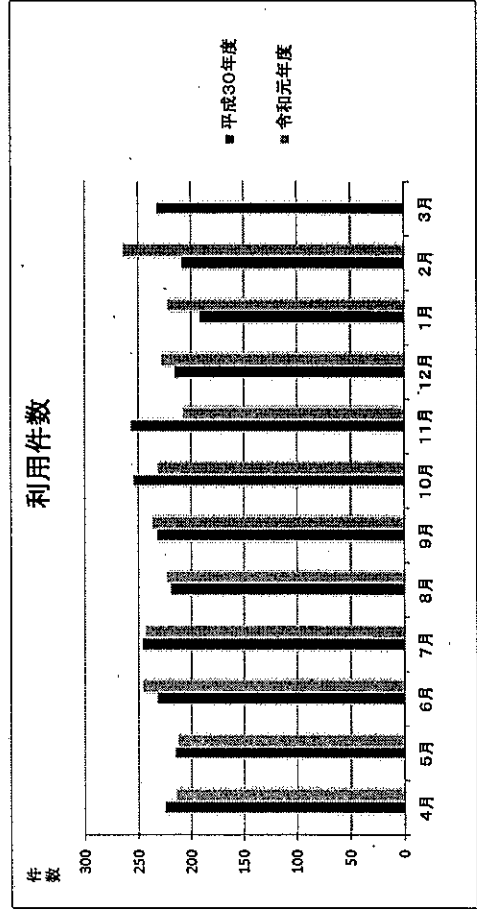

令和元年度 騎西文化・学習センター利用状況

◆ 月別利用状況

1 利用件数	(件数)												
	4月	5月	6月	7月	8月	9月	10月	11月	12月	1月	2月	3月	合計 (4~1月)
平成30年度	226	216	233	247	220	233	255	258	216	192	209	233	2,738
令和元年度	215	213	246	244	224	237	232	208	229	222	265	-	2,535
増減 (R1-H30)	△ 11	△ 3	13	△ 3	4	4	△ 23	△ 50	13	30	56	-	30

2 利用者数	(人数)												
	4月	5月	6月	7月	8月	9月	10月	11月	12月	1月	2月	3月	合計 (4~1月)
平成30年度	2,233	1,974	2,040	3,133	1,978	2,101	2,169	1,787	2,073	1,634	2,173	2,256	25,551
令和元年度	2,342	2,297	2,740	2,836	2,127	2,386	2,345	2,039	2,239	2,083	2,336	-	25,770
増減 (R1-H30)	109	323	700	△ 297	149	285	176	252	166	449	163	-	219