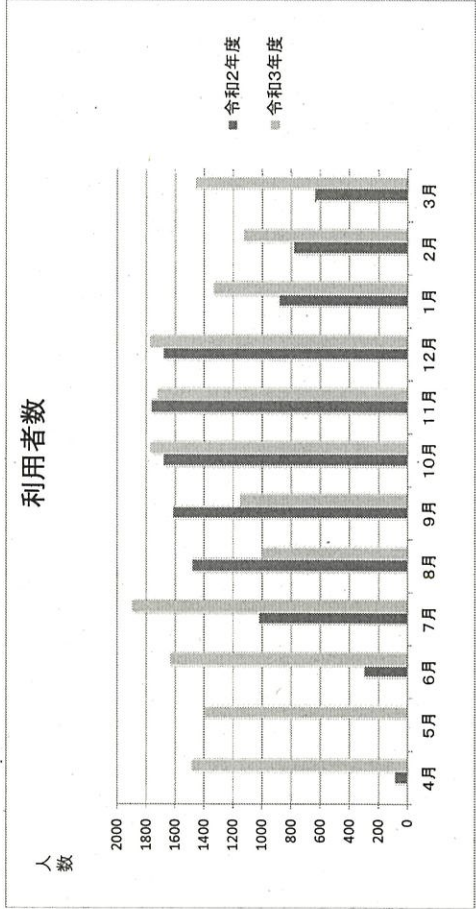

4. 委員長及び副委員長の選出

5. 議 事

(1) 令和3年度騎西文化・学習センター利用状況について

(2) 令和4年度騎西文化・学習センター事業計画（案）について

(3) その他

6. 閉 会

令和3年度 騎西文化・学習センター利用状況

◆月別利用状況

| 1 利用件数 | (件数) | | | | | | | | | | | | 合計 (4~2月) |
|------------|------|-----|-----|-----|------|------|------|------|-----|-----|-----|-----|--------------|
| | 4月 | 5月 | 6月 | 7月 | 8月 | 9月 | 10月 | 11月 | 12月 | 1月 | 2月 | 3月 | |
| 令和2年度 | 18 | 0 | 37 | 110 | 193 | 214 | 220 | 205 | 191 | 90 | 63 | 61 | 1,402 |
| 令和3年度 | 195 | 184 | 209 | 222 | 139 | 137 | 207 | 195 | 193 | 155 | 139 | 176 | 2,151 |
| 増減 (R3-R2) | 177 | 184 | 172 | 112 | △ 54 | △ 77 | △ 13 | △ 10 | 2 | 65 | 76 | 115 | 749 |

| 2 利用者数 | (人数) | | | | | | | | | | | | 合計 (4~2月) |
|------------|-------|-------|-------|-------|-------|-------|-------|-------|-------|-------|-------|-------|--------------|
| | 4月 | 5月 | 6月 | 7月 | 8月 | 9月 | 10月 | 11月 | 12月 | 1月 | 2月 | 3月 | |
| 令和2年度 | 94 | 0 | 300 | 1,024 | 1,483 | 1,614 | 1,680 | 1,769 | 1,684 | 885 | 783 | 640 | 11,956 |
| 令和3年度 | 1,492 | 1,393 | 1,641 | 1,895 | 996 | 1,156 | 1,770 | 1,724 | 1,779 | 1,337 | 1,130 | 1,463 | 17,776 |
| 増減 (R3-R2) | 1,398 | 1,393 | 1,341 | 871 | △ 487 | △ 458 | 90 | △ 45 | 95 | 452 | 347 | 823 | 5,820 |