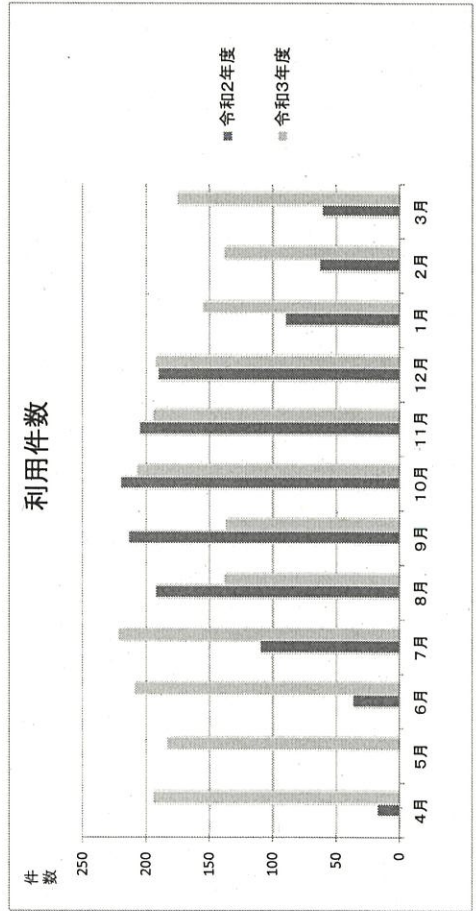

令和3年度 騎西文化・学習センター利用状況

◆月別利用状況

1 利用件数	(件数)												合計 (4~2月)
	4月	5月	6月	7月	8月	9月	10月	11月	12月	1月	2月	3月	
令和2年度	18	0	37	110	193	214	220	205	191	90	63	61	1,402
令和3年度	195	184	209	222	139	137	207	195	193	155	139	176	2,151
増減 (R3-R2)	177	184	172	112	△ 54	△ 77	△ 13	△ 10	2	65	76	115	749

2 利用者数	(人数)												合計 (4~2月)
	4月	5月	6月	7月	8月	9月	10月	11月	12月	1月	2月	3月	
令和2年度	94	0	300	1,024	1,483	1,614	1,680	1,769	1,684	885	783	640	11,956
令和3年度	1,492	1,393	1,641	1,895	996	1,156	1,770	1,724	1,779	1,337	1,130	1,463	17,776
増減 (R3-R2)	1,398	1,393	1,341	871	△ 487	△ 458	90	△ 45	95	452	347	823	5,820