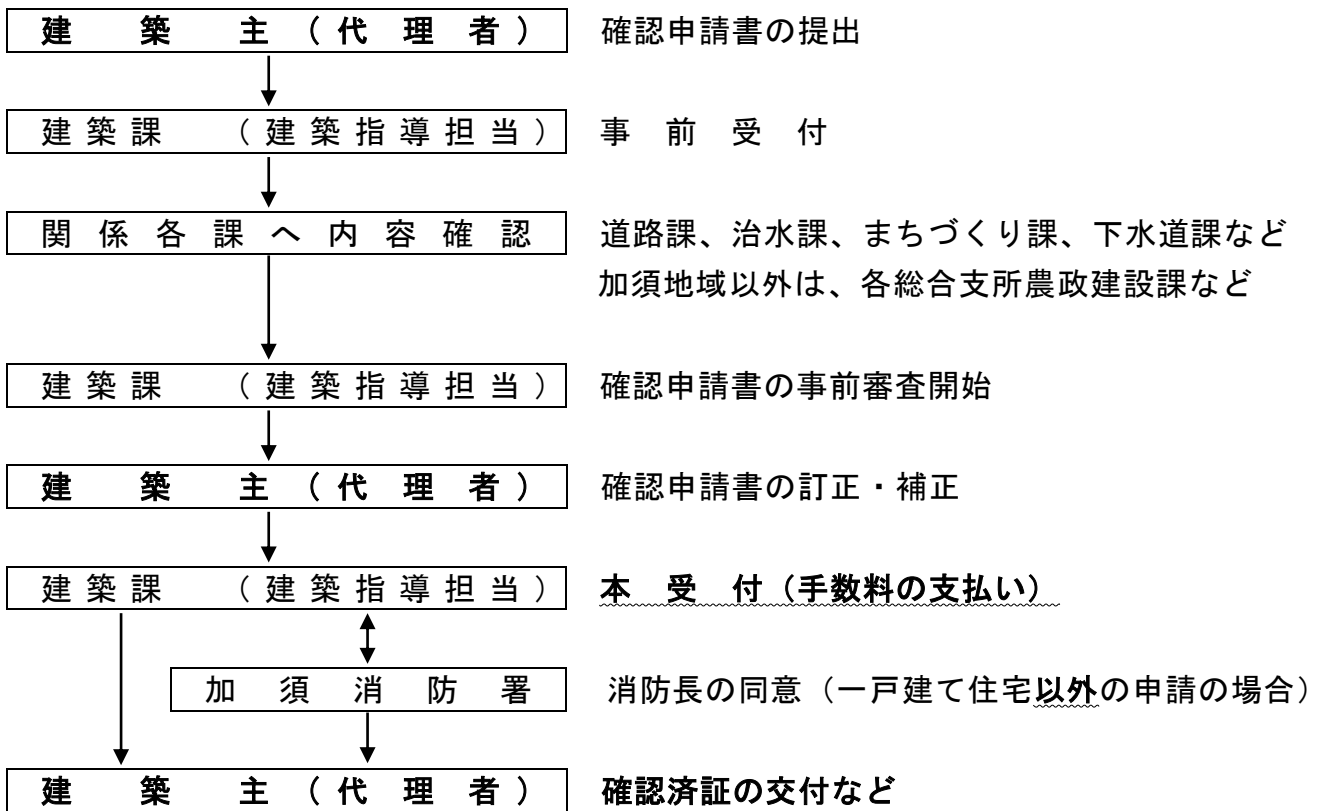

建築確認申請のフロー

※消防同意が必要な申請については、必ず埼玉東部消防組合 加須消防署と事前相談してください。

■ 4号建築物（加須市に申請する場合） ■

■ 1～3号建築物（埼玉県熊谷建築安全センターに申請する場合） ■