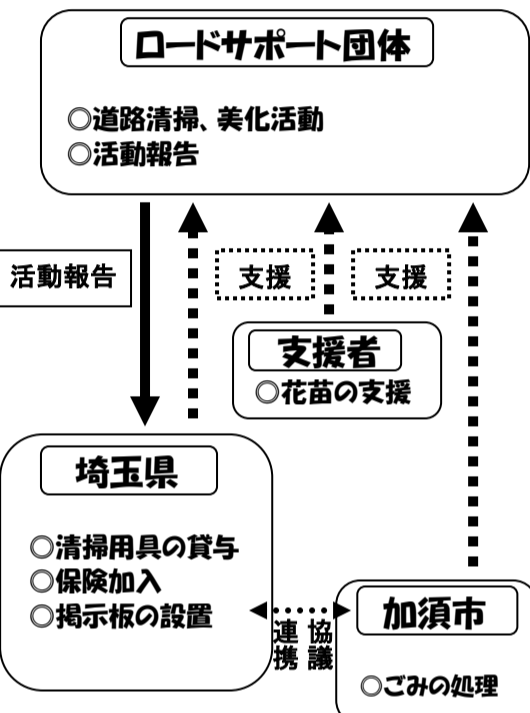

環境美化活動はあなたの近くで行われています！

令和5年3月末現在、加須市環境美化活動サポート団体として39団体が、また彩の国ロードサポート団体として28団体が環境美化活動を実施しています。

(※団体番号は任意です)

加須地域団体名	
①	NPO法人地域活動支援センターこすもす
②	おおごえ薺(いらか)の会
③	久下1丁目 どうしよう会
④	GPAファミリー加須
⑤	本町環境美化推進会
⑥	エコクラブかぞ
⑦	一般社団法人加須青年会議所
⑧	町屋新田元気会
⑨	加須東中学校
⑩	花咲徳栄高校
⑪	花崎1 輪の会
⑫	ブリヂストンフローテック(株)
⑬	榊久保田建設
⑭	水深地区環境美化推進クラブ
⑮	川口環境保全協力会
⑯	橋梁清掃隊
⑰	こぐれ建設(株)
⑱	サイレキクリーンクラブ
⑳	花崎1 姫若だれ草の会
㉑	自然環境を考える会
㉒	不動岡ボランティア

大利根地域団体名	
㉓	図書館にホテルを飛ばしたい
㉔	アルプス物流 加須営業所
㉕	元和婦人会
㉖	忘れな草の会
㉗	堀南グラウンドゴルフ愛好会
㉘	風の子公園利用促進協議会
㉙	武蔵野環境(株)
㉚	(株)ダイヤ整環
㉛	埼玉県生態系保護協会
㉜	のぎく

騎西地域団体名	
㉝	上高柳中環境美化クラブ
㉞	センコー(株) 加須PDセンター
㉟	南若山運送加須クリーン

北川辺地域団体名	
㊱	陽光台花ボランティア
㊲	花のまわりで
㊳	新日本婦人の会
㊴	お花さかせ隊
㊵	ウム・ヴェルト(株)

大利根地域団体名	
㊶	榊大利根造園ロードサポート
㊷	榊栗原造園
㊸	埼玉ニテレキ(株)
㊹	原道婦人会

北川辺地域団体名	
㊺	さわやかグループ
㊻	小林土建工業(株)
㊼	北川辺花のボランティア団体協議会
㊽	彩の国くりはし☆かぞベース「地域の魅力サポート応援団」

加須地域団体名	
①	さつき倶楽部
②	榊むさしの村
③	サイレキクリーンクラブ
④	礼羽花の会
⑤	南時和自動車
⑥	榊久保田建設
⑦	門井建設(株)クリーンチーム
⑧	エコクラブかぞ
⑨	ダイユウエンタープライズ(株)
⑩	榊大川緑地開発
⑪	クリーン双葉
⑫	榊武蔵野銀行加須支店
⑬	榊プロテリアル特殊鋼
⑭	GPAファミリー加須
⑮	榊加藤工業

騎西地域団体名	
㊿	ウォータースタンド(株)加須営業所
㊱	立山桜美会
㊲	榊つかさグリーンフラワーサポート
㊳	榊クワバラ・パンぶギン
㊴	牛重県道美化里親クラブ