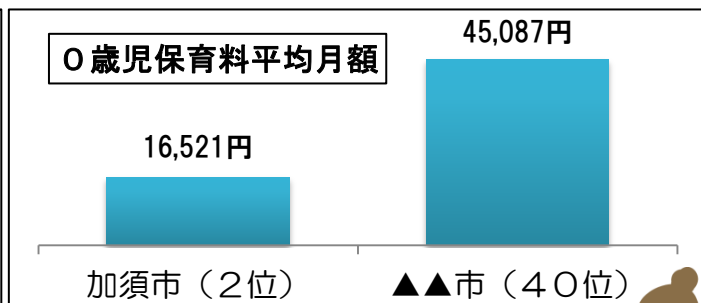

# 加須市は保育に係る 保護者負担が軽い！

平成28年度保育料上限額が、40市中

0歳児 **第3位**      1歳児 **第3位**

2歳児第3位   3歳児第8位   4歳児第6位   5歳児第6位

【保育標準時間】

平成28年度保育料平均額が、40市中

0歳児 **第2位**      1歳児 **第1位**

2歳児第5位   3歳児第3位   4歳児第7位   5歳児第8位

【保育標準時間】

# 加須市は子どもの数に 対して保育の受け皿が多い！

平成27年度  
児童数 (0~5歳) に  
対する保育所定員数が

40市中 **第4位**

児童数 4,983 人に対し定員 2,170 人

(平成28年4月から161人定員増)