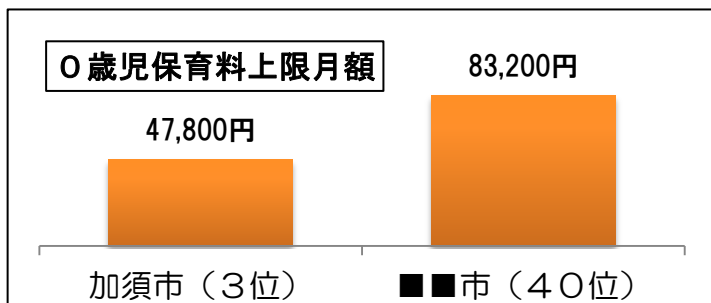

# 加須市は保育に係る 保護者負担が軽い！

平成28年度保育料上限額が、40市中

0歳児 **第3位**      1歳児 **第3位**

2歳児第3位   3歳児第8位   4歳児第6位   5歳児第6位

【保育標準時間】

平成28年度保育料平均額が、40市中

0歳児 **第2位**      1歳児 **第1位**

2歳児第5位   3歳児第3位   4歳児第7位   5歳児第8位

【保育標準時間】